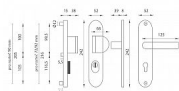

BETA 2 PLUS F8/72 ČERNÁ klika+klika

» DVEŘNÍ KOVÁNÍ » BEZPEČNOSTNÍ A OCHRANNÉ » Štítové s překrytím

EAN 8584138435917

Značka MP

Kód produktu 03750-20224

HLINÍKOVÉ KOVÁNÍ, CERTIFIKACE BT3

Štítová klika na vchodové a bezpečnostní dveře s bezpečnostním štítem s překrytím cylindrické vložky je vyrobena z hliníku a je povrchově upravena.

Je vhodná na exteriérové vchodové dveře a do prostředí se zvýšenou vlhkostí.

Výhody kování:

- vysoká odolnost vůči opotřebení
- certifikát bezpečnostní třídy 3 (ČSN EN 1906: 2012)
- moderní design
- samonastavitelné překrytí cylindrické vložky - FLEX
- ukrytý středový šroub
- pravo / levé provedení
- dostupnost náhradních dílů a prodloužených šroubů pro silnější dveře

Konstrukce bezpečnostního překrytí cylindrické vložky FLEX:

1. masivní plný štít
2. krytka ocelového překrytí vložky
3. ocelová otočná krytka odolná vůči odvrtání
4. ocelové překrytí odolné vůči odvrtání
5. nylonová flexi podložka

Upozornění:

U bezpečnostního kování je třeba znát vzdálenost mezi osou kliky a osou klíče (rozteč). Standardní vzdálenost je 72, 90 nebo 92 mm. Kování s roztečí 72 a 90 mm je standardem pro tloušťku dveří od 38 mm do 50 mm. Kování s roztečí 92 mm je standardem pro tloušťku dveří od 68 mm do 78 mm. bezpečnostní kování s nálitkem, certifikace BT-3, nálitek proti odvrtání, pro sílu dveří do 50 mm - možno až 90mm, tři spojovací šrouby, moderní design a praktičnost, odolná povrchová úprava rozteče 90,92,72mm

Dostupnost sklad SEZAM :

u dodavatele

Dostupné sklad dodavatele:

sklad dodavatele