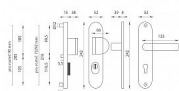

BETA 2 PLUS F8/72 ČERNÁ klika+madlo

» DVEŘNÍ KOVÁNÍ » BEZPEČNOSTNÍ A OCHRANNÉ » Štítové s překrytím

EAN 8584138435948

Značka MP

Kód produktu 03750-20220

HLINÍKOVÉ KOVÁNÍ, CERTIFIKACE BT3

Štítová klika na vchodové a bezpečnostní dveře s bezpečnostním štítem s překrytím cylindrické vložky je vyrobena z hliníku a je povrchově upravena.

Je vhodná na exteriérové vchodové dveře a do prostředí se zvýšenou vlhkostí.

Výhody kování:

- vysoká odolnost vůči opotřebení
- certifikát bezpečnostní třídy 3 (ČSN EN 1906: 2012)
- moderní design
- samonastavitelné překrytí cylindrické vložky - FLEX
- ukrytý středový šroub
- pravo / levé provedení
- dostupnost náhradních dílů a prodloužených šroubů pro silnější dveře

Konstrukce bezpečnostního překrytí cylindrické vložky FLEX:

1. masivní plný štít
2. krytka ocelového překrytí vložky
3. ocelová otočná krytka odolná vůči odvrtání
4. ocelové překrytí odolné vůči odvrtání
5. nylonová flexi podložka

Upozornění:

U bezpečnostního kování je třeba znát vzdálenost mezi osou kliky a osou klíče (rozteč). Standardní vzdálenost je 72, 90 nebo 92 mm. Kování s roztečí 72 a 90 mm je standardem pro tloušťku dveří od 38 mm do 50 mm. Kování s roztečí 92 mm je standardem pro tloušťku dveří od 68 mm do 78 mm. bezpečnostní kování s nálitkem, certifikace BT-3, náliček proti odvrtání, pro sílu dveří do 50 mm - možno až 90mm, tři spojovací šrouby, moderní design a praktičnost, odolná povrchová úprava rozteče 90,92,72mm

Dostupnost sklad SEZAM :

u dodavatele

Dostupné sklad dodavatele:

sklad dodavatele