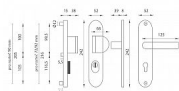

BETA 2 PLUS F8/90 ČERNÁ klika+klika

» DVEŘNÍ KOVÁNÍ » BEZPEČNOSTNÍ A OCHRANNÉ » Štítové s překrytím

EAN 8584138435924

Značka MP

Kód produktu 03750-20124

HLINÍKOVÉ KOVÁNÍ, CERTIFIKACE BT3

Štítová klika na vchodové a bezpečnostní dveře s bezpečnostním štítem s překrytím cylindrické vložky je vyrobena z hliníku a je povrchově upravena.

Je vhodná na exteriérové vchodové dveře a do prostředí se zvýšenou vlhkostí.

Výhody kování:

- vysoká odolnost vůči opotřebení
- certifikát bezpečnostní třídy 3 (ČSN EN 1906: 2012)
- moderní design
- samonastavitelné překrytí cylindrické vložky - FLEX
- ukrytý středový šroub
- pravo / levé provedení
- dostupnost náhradních dílů a prodloužených šroubů pro silnější dveře

Konstrukce bezpečnostního překrytí cylindrické vložky FLEX:

1. masivní plný štít
2. krytka ocelového překrytí vložky
3. ocelová otočná krytka odolná vůči odvrtání
4. ocelové překrytí odolné vůči odvrtání
5. nylonová flexi podložka

Upozornění:

U bezpečnostního kování je třeba znát vzdálenost mezi osou kliky a osou klíče (rozteč). Standardní vzdálenost je 72, 90 nebo 92 mm. Kování s roztečí 72 a 90 mm je standardem pro tloušťku dveří od 38 mm do 50 mm. Kování s roztečí 92 mm je standardem pro tloušťku dveří od 68 mm do 78 mm. bezpečnostní kování s nálitkem, certifikace BT-3, náliček proti odvrtání, pro sílu dveří do 50 mm - možno až 90mm, tři spojovací šrouby, moderní design a praktičnost, odolná povrchová úprava rozteče 90,92,72mm

Dostupnost sklad SEZAM :

u dodavatele

Dostupné sklad dodavatele:

sklad dodavatele