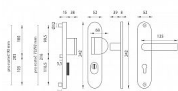

BETA 2 PLUS F8/90 ČERNÁ klika+madlo

» DVEŘNÍ KOVÁNÍ » BEZPEČNOSTNÍ A OCHRANNÉ » Štítové s překrytím

EAN	8584138435955
Značka	MP
Kód produktu	03750-20120

HLINÍKOVÉ KOVÁNÍ, CERTIFIKACE BT3

Štítová klika na vchodové a bezpečnostní dveře s bezpečnostním štítem s překrytím cylindrické vložky je vyrobena z hliníku a je povrchově upravena. Je vhodná na exteriérové vchodové dveře a do prostředí se zvýšenou vlhkostí.

Výhody kování:

- vysoká odolnost vůči opotřebení
- certifikát bezpečnostní třídy 3 (ČSN EN 1906: 2012)
- moderní design
- samonastavitelné překrytí cylindrické vložky - FLEX
- ukrytý středový šroub
- pravo / levé provedení
- dostupnost náhradních dílů a prodloužených šroubů pro silnější dveře

Konstrukce bezpečnostního překrytí cylindrické vložky FLEX:

1. masivní plný štít
2. krytka ocelového překrytí vložky
3. ocelová otočná krytka odolná vůči odvrtání
4. ocelové překrytí odolné vůči odvrtání
5. nylonová flexi podložka

Upozornění:

U bezpečnostního kování je třeba znát vzdálenost mezi osou kliky a osou klíče (rozteč). Standardní vzdálenost je 72, 90 nebo 92 mm. Kování s roztečí 72 a 90 mm je standardem pro tloušťku dveří od 38 mm do 50 mm. Kování s roztečí 92 mm je standardem pro tloušťku dveří od 68 mm do 78 mm. bezpečnostní kování s nálitkem, certifikace BT-3, náliček proti odvrtání, pro sílu dveří do 50 mm - možno až 90mm, tři spojovací šrouby, moderní design a praktičnost, odolná povrchová úprava rozteče 90,92,72mm

Dostupnost sklad SEZAM :

u dodavatele

Dostupné sklad dodavatele:

sklad dodavatele