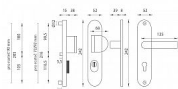

BETA 2 PLUS F8/90 ČERNÁ klika+madlo

» DVEŘNÍ KOVÁNÍ » BEZPEČNOSTNÍ A OCHRANNÉ » Štítové s překrytím

EAN	8584138435955
Značka	MP
Kód produktu	03750-20120

HLINÍKOVÉ KOVÁNÍ, CERTIFIKACE BT3

Štítová klika na vchodové a bezpečnostní dveře s bezpečnostním štítem s překrytím cylindrické vložky je vyrobena z hliníku a je povrchově upravena. Je vhodná na exteriérové vchodové dveře a do prostředí se zvýšenou vlhkostí.

Konstrukce bezpečnostního překrytí cylindrické vložky FLEX:

1. masivní plný štít
2. krytka ocelového překrytí vložky
3. ocelová otočná krytka odolná vůči odvrtání
4. ocelové překrytí odolné vůči odvrtání
5. nylonová flexi podložka

Upozornění:

U bezpečnostního kování je třeba znát vzdálenost mezi osou kliky a osou klíče (rozteč). Standardní vzdálenost je 72, 90 nebo 92 mm. Kování s roztečí 72 a 90 mm je standardem pro tloušťku dveří od 38 mm do 50 mm. Kování s roztečí 92 mm je standardem pro tloušťku dveří od 68 mm do 78 mm. bezpečnostní kování s nálitkem, certifikace BT-3, náliček proti odvrtání, pro sílu dveří do 50 mm - možno až 90mm, tři spojovací šrouby, moderní design a praktičnost, odolná povrchová úprava rozteče 90,92,72mm

Dostupnost sklad SEZAM :

u dodavatele

Dostupné sklad dodavatele:

sklad dodavatele

BETA 2 PLUS F8/90 ČERNÁ klika+madlo

» DVEŘNÍ KOVÁNÍ » BEZPEČNOSTNÍ A OCHRANNÉ » Štítové s překrytím

Parametry

Značka	MP
Překrytí	S překrytím
Provedení	Klika+madlo
Barva	Černá
Rozteč	90