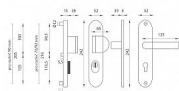

BETA 2 PLUS F8/92 ČERNÁ klika+klika

» DVEŘNÍ KOVÁNÍ » BEZPEČNOSTNÍ A OCHRANNÉ » Štítové s překrytím

EAN 8584138435931

Značka MP

Kód produktu 03750-20324

HLINÍKOVÉ KOVÁNÍ, CERTIFIKACE BT3

Štítová klika na vchodové a bezpečnostní dveře s bezpečnostním štítem s překrytím cylindrické vložky je vyrobena z hliníku a je povrchově upravena.

Je vhodná na exteriérové vchodové dveře a do prostředí se zvýšenou vlhkostí.

Výhody kování:

- vysoká odolnost vůči opotřebení
- certifikát bezpečnostní třídy 3 (ČSN EN 1906: 2012)
- moderní design
- samonastavitelné překrytí cylindrické vložky - FLEX
- ukrytý středový šroub
- pravo / levé provedení
- dostupnost náhradních dílů a prodloužených šroubů pro silnější dveře

Konstrukce bezpečnostního překrytí cylindrické vložky FLEX:

1. masivní plný štít
2. krytka ocelového překrytí vložky
3. ocelová otočná krytka odolná vůči odvrtání
4. ocelové překrytí odolné vůči odvrtání
5. nylonová flexi podložka

Upozornění:

U bezpečnostního kování je třeba znát vzdálenost mezi osou kliky a osou klíče (rozteč). Standardní vzdálenost je 72, 90 nebo 92 mm. Kování s roztečí 72 a 90 mm je standardem pro tloušťku dveří od 38 mm do 50 mm. Kování s roztečí 92 mm je standardem pro tloušťku dveří od 68 mm do 78 mm. bezpečnostní kování s nálitkem, certifikace BT-3, náliček proti odvrtání, pro sílu dveří do 50 mm - možno až 90mm, tři spojovací šrouby, moderní design a praktičnost, odolná povrchová úprava rozteče 90,92,72mm

Dostupnost sklad SEZAM :

u dodavatele

Dostupné sklad dodavatele:

sklad dodavatele