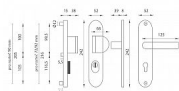

BETA 2 PLUS F8/92 ČERNÁ klika+klika

» DVEŘNÍ KOVÁNÍ » BEZPEČNOSTNÍ A OCHRANNÉ » Štítové s překrytím

EAN	8584138435931
Značka	MP
Kód produktu	03750-20324

HLINÍKOVÉ KOVÁNÍ, CERTIFIKACE BT3

Štítová klika na vchodové a bezpečnostní dveře s bezpečnostním štítem s překrytím cylindrické vložky je vyrobena z hliníku a je povrchově upravena. Je vhodná na exteriérové vchodové dveře a do prostředí se zvýšenou vlhkostí.

Výhody kování:

- vysoká odolnost vůči opotřebení
- certifikát bezpečnostní třídy 3 (ČSN EN 1906: 2012)
- moderní design
- samonastavitelné překrytí cylindrické vložky - FLEX
- ukrytý středový šroub
- pravo / levé provedení
- dostupnost náhradních dílů a prodloužených šroubů pro silnější dveře

Konstrukce bezpečnostního překrytí cylindrické vložky FLEX:

1. masivní plný štít
2. krytka ocelového překrytí vložky
3. ocelová otočná krytka odolná vůči odvrtání
4. ocelové překrytí odolné vůči odvrtání
5. nylonová flexi podložka

Upozornění:

U bezpečnostního kování je třeba znát vzdálenost mezi osou kliky a osou klíče (rozteč). Standardní vzdálenost je 72, 90 nebo 92 mm. Kování s roztečí 72 a 90 mm je standardem pro tloušťku dveří od 38 mm do 50 mm. Kování s roztečí 92 mm je standardem pro tloušťku dveří od 68 mm do 78 mm. bezpečnostní kování s nálitkem, certifikace BT-3, nálitkem proti odvrtání, pro sílu dveří do 50 mm - možno až 90mm, tři spojovací šrouby, moderní design a praktičnost, odolná povrchová úprava rozteče 90,92,72mm

Dostupnost sklad SEZAM :

u dodavatele

Dostupné sklad dodavatele:

sklad dodavatele