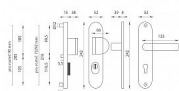

BETA 2 PLUS F8/92 ČERNÁ klika+madlo

» DVEŘNÍ KOVÁNÍ » BEZPEČNOSTNÍ A OCHRANNÉ » Štítové s překrytím

EAN	8584138435962
Značka	MP
Kód produktu	03750-20320

HLINÍKOVÉ KOVÁNÍ, CERTIFIKACE BT3

Štítová klika na vchodové a bezpečnostní dveře s bezpečnostním štítem s překrytím cylindrické vložky je vyrobena z hliníku a je povrchově upravena. Je vhodná na exteriérové vchodové dveře a do prostředí se zvýšenou vlhkostí.

Výhody kování:

- vysoká odolnost vůči opotřebení
- certifikát bezpečnostní třídy 3 (ČSN EN 1906: 2012)
- moderní design
- samonastavitelné překrytí cylindrické vložky - FLEX
- ukrytý středový šroub
- pravo / levé provedení
- dostupnost náhradních dílů a prodloužených šroubů pro silnější dveře

Konstrukce bezpečnostního překrytí cylindrické vložky FLEX:

1. masivní plný štít
2. krytka ocelového překrytí vložky
3. ocelová otočná krytka odolná vůči odvrtání
4. ocelové překrytí odolné vůči odvrtání
5. nylonová flexi podložka

Upozornění:

U bezpečnostního kování je třeba znát vzdálenost mezi osou kliky a osou klíče (rozteč). Standardní vzdálenost je 72, 90 nebo 92 mm. Kování s roztečí 72 a 90 mm je standardem pro tloušťku dveří od 38 mm do 50 mm. Kování s roztečí 92 mm je standardem pro tloušťku dveří od 68 mm do 78 mm. bezpečnostní kování s nálitkem, certifikace BT-3, náliček proti odvrtání, pro sílu dveří do 50 mm - možno až 90mm, tři spojovací šrouby, moderní design a praktičnost, odolná povrchová úprava rozteče 90,92,72mm

Dostupnost sklad SEZAM :

u dodavatele

Dostupné sklad dodavatele:

sklad dodavatele