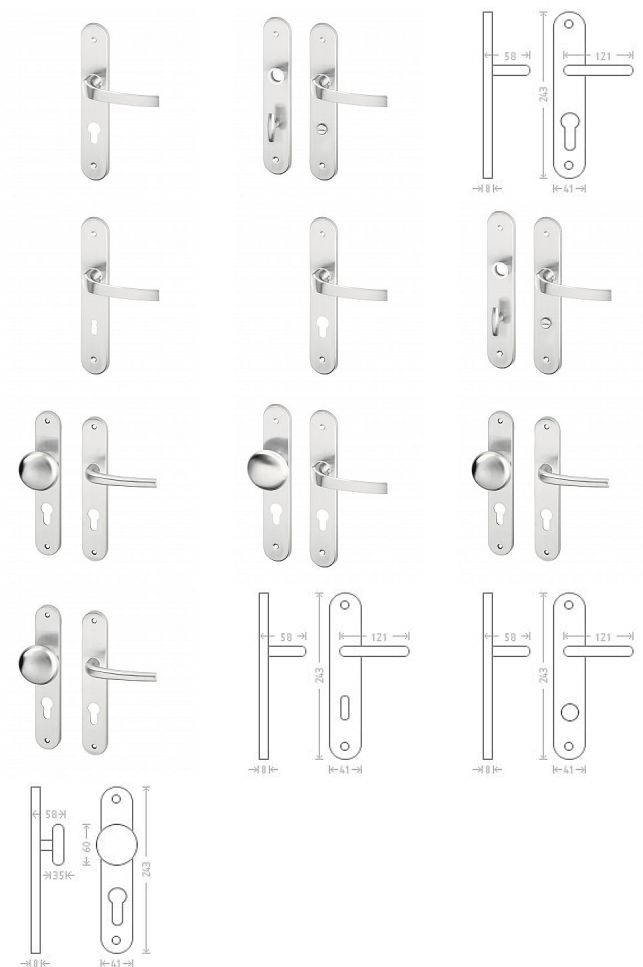

Beta matný nikel štítové kování

» DVEŘNÍ KOVÁNÍ » INTERIÉROVÉ » Štítové

Dodavatelské číslo

AGL01226

Značka

AC-T

Kód produktu

MP03705-4810

Niklové kování vhodné pro méně zátěžové prostory a prostory s menším pohybem veřejnosti jako jsou byty, rodinné domy.

Dostupnost sklad SEZAM :

u dodavatele

Dostupné sklad dodavatele:

momentálně nedostupné

Beta matný nikel štítové kování

» DVEŘNÍ KOVÁNÍ » INTERIÉROVÉ » Štítové

Parametry

Značka	AC-T
Barva	Satén nikel, stříbrná
