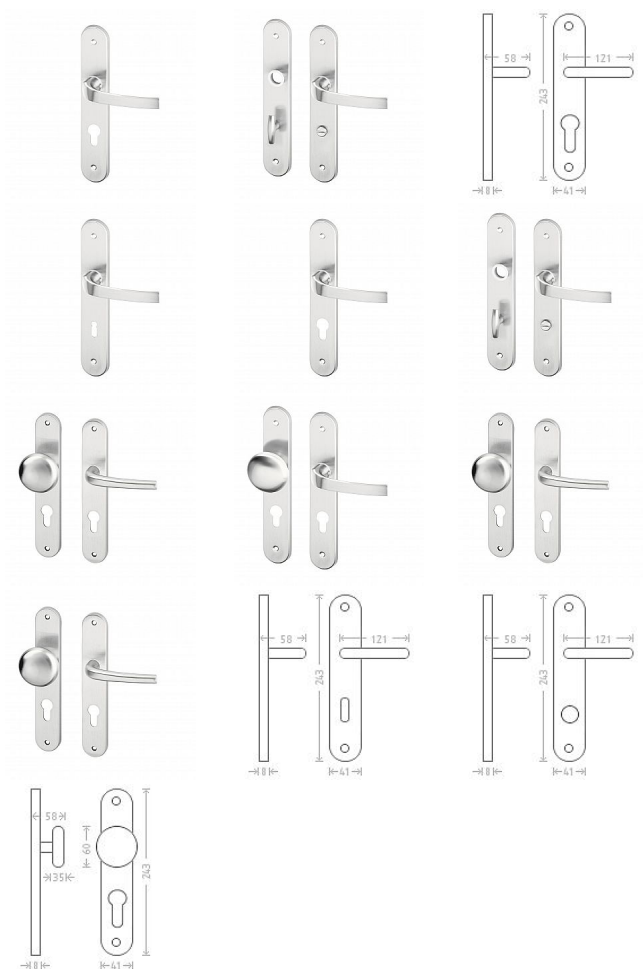

# Beta matný nikel štítové kování

» DVEŘNÍ KOVÁNÍ » INTERIÉROVÉ » Štítové

Dodavatelské číslo

AGL01226

Značka

AC-T

Kód produktu

MP03705-4810

Niklové kování vhodné pro méně zátěžové prostory a prostory s menším pohybem veřejnosti jako jsou byty, rodinné domy.

Dostupnost sklad SEZAM :

u dodavatele

Dostupné sklad dodavatele:

momentálně nedostupné

# Beta matný nikel štítové kování

» DVEŘNÍ KOVÁNÍ » INTERIÉROVÉ » Štítové

## Parametry

Značka	AC-T
Barva	Satén nikel, stříbrná

---