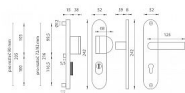

BETA PLUS F1/72 klika+madlo

» DVEŘNÍ KOVÁNÍ » BEZPEČNOSTNÍ A OCHRANNÉ » Štítové s překrytím

Kód produktu 03750-2014

Balení 1 ks

HLINÍKOVÉ KOVÁNÍ, CERTIFIKACE BT3

Dostupnost na hlavním skladě: skladem u dodavatele