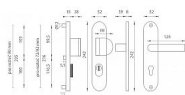

BETA PLUS F1/72 klika+madlo

» DVEŘNÍ KOVÁNÍ » BEZPEČNOSTNÍ A OCHRANNÉ » Štítové s překrytím

Kód produktu 03750-2014

Balení 1 ks

HLINÍKOVÉ KOVÁNÍ, CERTIFIKACE BT3

Dostupnost na hlavním skladě: skladem u dodavatele