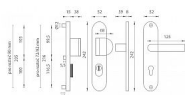

BETA PLUS F1/90 klika+madlo

» DVEŘNÍ KOVÁNÍ » BEZPEČNOSTNÍ A OCHRANNÉ » Štítové s překrytím

Kód produktu

03750-2002

Balení

1 ks

HLINÍKOVÉ KOVÁNÍ, CERTIFIKACE BT3

Dostupnost na hlavním skladě:

skladem u dodavatele