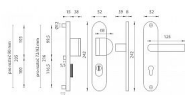

BETA PLUS F1/90 klika+madlo

» DVEŘNÍ KOVÁNÍ » BEZPEČNOSTNÍ A OCHRANNÉ » Štítové s překrytím

Kód produktu 03750-2002

Balení 1 ks

HLINÍKOVÉ KOVÁNÍ, CERTIFIKACE BT3

Dostupnost na hlavním skladě: skladem u dodavatele