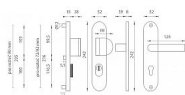

BETA PLUS F1/92 klika+madlo

» DVEŘNÍ KOVÁNÍ » BEZPEČNOSTNÍ A OCHRANNÉ » Štítové s překrytím

Kód produktu 03750-2024

Balení 1 ks

HLINÍKOVÉ KOVÁNÍ, CERTIFIKACE BT3

Dostupnost na hlavním skladě: skladem u dodavatele