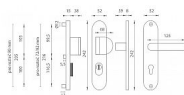

BETA PLUS F4/72 klika+madlo

» DVEŘNÍ KOVÁNÍ » BEZPEČNOSTNÍ A OCHRANNÉ » Štítové s překrytím

Kód produktu

03750-2016

Balení

1 ks

HLINÍKOVÉ KOVÁNÍ, CERTIFIKACE BT3

Dostupnost na hlavním skladě:

skladem u dodavatele