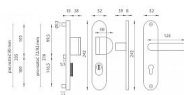

BETA PLUS F4/92 klika+madlo

» DVEŘNÍ KOVÁNÍ » BEZPEČNOSTNÍ A OCHRANNÉ » Štítové s překrytím

Kód produktu

03750-2026

Balení

1 ks

HLINÍKOVÉ KOVÁNÍ, CERTIFIKACE BT3

Dostupnost na hlavním skladě:

skladem u dodavatele