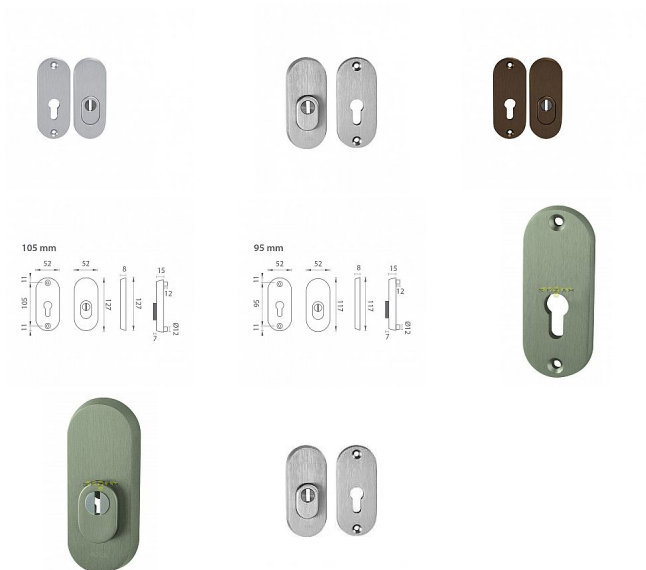

# BETA PLUS přídatné kování

» DVEŘNÍ KOVÁNÍ » BEZPEČNOSTNÍ A OCHRANNÉ » Přídatné

Značka

MP

Kód produktu

MP03750-2034

Přídatná bezpečnostní oválná rozeta s překrytím cylindrické vložky je vyrobena z hliníku a je povrchově upravena.

## Popis

Bezpečnostní překrytí cylindrické vložky FLEX je samonastavitelné v rozmezí 0 - 6 mm. Je vhodná na exteriérové vchodové dveře a do prostředí se zvýšenou vlhkostí. Přídatná rozeta s PZ PLUS otvorem pro vložku se vzdáleností otvorů pro šrouby 95 mm má celkovou délku 117 mm a tloušťku 15 mm. Přídatná rozeta s PZ PLUS otvorem pro vložku se vzdáleností otvorů pro šrouby 105 mm má celkovou délku 127 mm a tloušťku 15 mm.