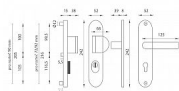

BETA PLUS štítové kování klika-klika F8 černé

» DVEŘNÍ KOVÁNÍ » BEZPEČNOSTNÍ A OCHRANNÉ » Štítové s překrytím

Značka

MP

Kód produktu

MP03750-2017

HLINÍKOVÉ KOVÁNÍ, CERTIFIKACE BT3

Štítová klika na vchodové a bezpečnostní dveře s bezpečnostním štítem s překrytím cylindrické vložky je vyrobena z hliníku a je povrchově upravena. Je vhodná na exteriérové vchodové dveře a do prostředí se zvýšenou vlhkostí.

Výhody kování:

- vysoká odolnost vůči opotřebení
- certifikát bezpečnostní třídy 3 (ČSN EN 1906: 2012)
- moderní design
- samonastavitelné překrytí cylindrické vložky - FLEX
- ukrytý středový šroub
- pravo / levé provedení
- dostupnost náhradních dílů a prodloužených šroubů pro silnější dveře

Konstrukce bezpečnostního překrytí cylindrické vložky FLEX:

1. masivní plný štít
2. krytka ocelového překrytí vložky
3. ocelová otočná krytka odolná vůči odvrtání
4. ocelové překrytí odolné vůči odvrtání
5. nylonová flexi podložka

Upozornění:

U bezpečnostního kování je třeba znát vzdálenost mezi osou kliky a osou klíče (rozteč). Standardní vzdálenost je 72, 90 nebo 92 mm. Kování s roztečí 72 a 90 mm je standardem pro tloušťku dveří od 38 mm do 50 mm. Kování s roztečí 92 mm je standardem pro tloušťku dveří od 68 mm do 78 mm. bezpečnostní kování s nálitkem, certifikace BT-3, náliček proti odvrtání, pro sílu dveří do 50 mm - možno až 90mm, tři spojovací šrouby, moderní design a praktičnost, odolná povrchová úprava rozteče 90,92,72mm

Dostupnost sklad SEZAM :

u dodavatele

Dostupné sklad dodavatele:

momentálně nedostupné