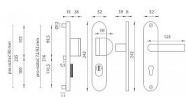

BETA PLUS štítové kování klika-madlolo F1

» DVEŘNÍ KOVÁNÍ » BEZPEČNOSTNÍ A OCHRANNÉ » Štítové s překrytím

Popis

Štítová klika na vchodové a bezpečnostní dveře s bezpečnostním štítem s překrytím cylindrické vložky je vyrobena z hliníku a je povrchově upravena. Je vhodná na exteriérové vchodové dveře a do prostředí se zvýšenou vlhkostí. Výhody kování: • vysoká odolnost vůči opotřebení • certifikát bezpečnostní třídy 3 (ČSN EN 1906: 2012) • moderní design • samonastavitelné překrytí cylindrické vložky - FLEX • pevně ukotvené madlo 2 šrouby • ukrytý středový šroub • pravo / levé provedení • dostupnost náhradních dílů a prodloužených šroubů pro silnější dveře Konstrukce bezpečnostního překrytí cylindrické vložky FLEX: 1. masivní plný štít 2. krytka ocelového překrytí vložky 3. ocelová otočná krytka odolná vůči odvrtání 4. ocelové překrytí odolné vůči odvrtání 5. nylonová flexi podložka Upozornění: U bezpečnostního kování je třeba znát vzdálenost mezi osou kliky a osou klíče (rozteč). Standardní vzdálenost je 72, 90 nebo 92 mm. Kování s roztečí 72 a 90 mm je standardem pro tloušťku dveří od 38 mm do 50 mm. Kování s roztečí 92 mm je standardem pro tloušťku dveří od 68 mm do 78 mm.

Značka	MP
Kód produktu	MP03750-2002

HLINÍKOVÉ KOVÁNÍ, CERTIFIKACE BT3

Dostupnost sklad SEZAM : u dodavatele
Dostupné sklad dodavatele: momentálně nedostupné

Parametry

Značka	MP
Překrytí	S překrytím
Provedení	Klika+madlo
Barva	Satén chrom, F1 hliník