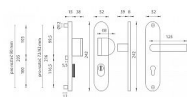

BETA PLUS štítové kování klika-madlo F1

» DVEŘNÍ KOVÁNÍ » BEZPEČNOSTNÍ A OCHRANNÉ » Štítové s překrytím

Popis

Štítová klika na vchodové a bezpečnostní dveře s bezpečnostním štítem s překrytím cylindrické vložky je vyrobena z hliníku a je povrchově upravena. Je vhodná na exteriérové vchodové dveře a do prostředí se zvýšenou vlhkostí. Výhody kování: • vysoká odolnost vůči opotřebení • certifikát bezpečnostní třídy 3 (ČSN EN 1906: 2012) • moderní design • samonastavitelné překrytí cylindrické vložky - FLEX • pevně ukotvené madlo 2 šrouby • ukrytý středový šroub • pravo / levé provedení • dostupnost náhradních dílů a prodloužených šroubů pro silnější dveře Konstrukce bezpečnostního překrytí cylindrické vložky FLEX: 1. masivní plný štít 2. krytka ocelového překrytí vložky 3. ocelová otočná krytka odolná vůči odvrtání 4. ocelové překrytí odolné vůči odvrtání 5. nylonová flexi podložka Upozornění: U bezpečnostního kování je třeba znát vzdálenost mezi osou kliky a osou klíče (rozteč). Standardní vzdálenost je 72, 90 nebo 92 mm. Kování s roztečí 72 a 90 mm je standardem pro tloušťku dveří od 38 mm do 50 mm. Kování s roztečí 92 mm je standardem pro tloušťku dveří od 68 mm do 78 mm.

Značka	MP
Kód produktu	MP03750-2002

HLINÍKOVÉ KOVÁNÍ, CERTIFIKACE BT3

Dostupnost sklad SEZAM : u dodavatele
Dostupné sklad dodavatele: momentálně nedostupné

Parametry

Značka	MP
Překrytí	S překrytím
Provedení	Klika+madlo
Barva	Satén chrom, F1 hliník