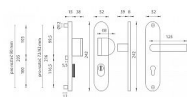

BETA PLUS štítové kování klika-madlolo F1

» DVEŘNÍ KOVÁNÍ » BEZPEČNOSTNÍ A OCHRANNÉ » Štítové s překrytím

Popis

Štítová klika na vchodové a bezpečnostní dveře s bezpečnostním štítem s překrytím cylindrické vložky je vyrobena z hliníku a je povrchově upravena. Je vhodná na exteriérové vchodové dveře a do prostředí se zvýšenou vlhkostí. Výhody kování: • vysoká odolnost vůči opotřebení • certifikát bezpečnostní třídy 3 (ČSN EN 1906: 2012) • moderní design • samonastavitelné překrytí cylindrické vložky - FLEX • pevně ukotvené madlo 2 šrouby • ukrytý středový šroub • pravo / levé provedení • dostupnost náhradních dílů a prodloužených šroubů pro silnější dveře Konstrukce bezpečnostního překrytí cylindrické vložky FLEX: 1. masivní plný štít 2. krytka ocelového překrytí vložky 3. ocelová otočná krytka odolná vůči odvrtání 4. ocelové překrytí odolné vůči odvrtání 5. nylonová flexi podložka Upozornění: U bezpečnostního kování je třeba znát vzdálenost mezi osou kliky a osou klíče (rozteč). Standardní vzdálenost je 72, 90 nebo 92 mm. Kování s roztečí 72 a 90 mm je standardem pro tloušťku dveří od 38 mm do 50 mm. Kování s roztečí 92 mm je standardem pro tloušťku dveří od 68 mm do 78 mm.

Značka	MP
Kód produktu	MP03750-2002

HLINÍKOVÉ KOVÁNÍ, CERTIFIKACE BT3

Dostupnost sklad SEZAM : u dodavatele
Dostupné sklad dodavatele: momentálně nedostupné

Parametry

Značka	MP
Překrytí	S překrytím
Provedení	Klika+madlo
Barva	Satén chrom, F1 hliník