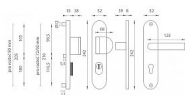

BETA PLUS štítové kování klika-madlolo F6

» DVEŘNÍ KOVÁNÍ » BEZPEČNOSTNÍ A OCHRANNÉ » Štítové s překrytím

Kód produktu

MP03750-2010

Balení

0 ks

HLINÍKOVÉ KOVÁNÍ, CERTIFIKACE BT3

Dostupnost na hlavním skladě:

skladem