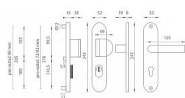

BETA PLUS štítové kování klika-madlolo F6

» DVEŘNÍ KOVÁNÍ » BEZPEČNOSTNÍ A OCHRANNÉ » Štítové s překrytím

Značka	MP
Kód produktu	MP03750-2010

HLINÍKOVÉ KOVÁNÍ, CERTIFIKACE BT3

Dostupnost sklad SEZAM :	skladem
Dostupné sklad dodavatele:	momentálně nedostupné