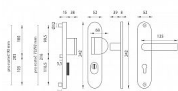

BETA PLUS štítové kování klika-madlolo F8 černé

» DVEŘNÍ KOVÁNÍ » BEZPEČNOSTNÍ A OCHRANNÉ » Štítové s překrytím

Značka

MP

Kód produktu

MP03750-2015

HLINÍKOVÉ KOVÁNÍ, CERTIFIKACE BT3

Štítová klika na vchodové a bezpečnostní dveře s bezpečnostním štítem s překrytím cylindrické vložky je vyrobena z hliníku a je povrchově upravena. Je vhodná na exteriérové vchodové dveře a do prostředí se zvýšenou vlhkostí.

Výhody kování:

- vysoká odolnost vůči opotřebení
- certifikát bezpečnostní třídy 3 (ČSN EN 1906: 2012)
- moderní design
- samonastavitelné překrytí cylindrické vložky - FLEX
- ukrytý středový šroub
- pravo / levé provedení
- dostupnost náhradních dílů a prodloužených šroubů pro silnější dveře

Konstrukce bezpečnostního překrytí cylindrické vložky FLEX:

1. masivní plný štít
2. krytka ocelového překrytí vložky
3. ocelová otočná krytka odolná vůči odvrtání
4. ocelové překrytí odolné vůči odvrtání
5. nylonová flexi podložka

Upozornění:

U bezpečnostního kování je třeba znát vzdálenost mezi osou kliky a osou klíče (rozteč). Standardní vzdálenost je 72, 90 nebo 92 mm. Kování s roztečí 72 a 90 mm je standardem pro tloušťku dveří od 38 mm do 50 mm. Kování s roztečí 92 mm je standardem pro tloušťku dveří od 68 mm do 78 mm. bezpečnostní kování s nálitkem, certifikace BT-3, náliček proti odvrtání, pro sílu dveří do 50 mm - možno až 90mm, tři spojovací šrouby, moderní design a praktičnost, odolná povrchová úprava rozteče 90,92,72mm

Dostupnost sklad SEZAM :

u dodavatele

Dostupné sklad dodavatele:

momentálně nedostupné