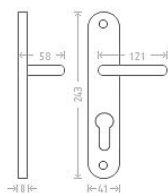

Beta vložka 72 kl/ko L matný niki

» DVEŘNÍ KOVÁNÍ » INTERIÉROVÉ » Štítové

Dodavatelské číslo	AGL01232
EAN	8591912046795
Značka	AC-T
Kód produktu	03705-4890

Niklové kování vhodné pro méně zátěžové prostory a prostory s menším pohybem veřejnosti jako jsou byty, rodinné domy.

Dostupnost sklad SEZAM : u dodavatele
Dostupné sklad dodavatele: sklad dodavatele

Parametry

Značka	AC-T
Barva	Satén niki, stříbrná
Rozteč	72