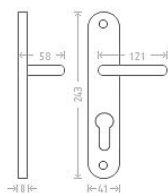

Beta vložka 72 kl/ko L matný nikel

» DVEŘNÍ KOVÁNÍ » INTERIÉROVÉ » Štítové

Dodavatelské číslo	AGL01232
EAN	8591912046795
Značka	AC-T
Kód produktu	03705-4890

Niklové kování vhodné pro méně zátěžové prostory a prostory s menším pohybem veřejnosti jako jsou byty, rodinné domy.

Dostupnost sklad SEZAM : u dodavatele
Dostupné sklad dodavatele: sklad dodavatele

Parametry

Značka	AC-T
Barva	Satén nikel, stříbrná
Rozteč	72