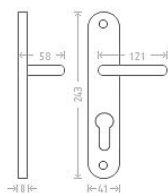

Beta vložka 72 matný nikel

» DVEŘNÍ KOVÁNÍ » INTERIÉROVÉ » Štítové

Dodavatelské číslo	AGL01227
EAN	8591912046740
Značka	AC-T
Kód produktu	03705-4870

Niklové kování vhodné pro méně zátěžové prostory a prostory s menším pohybem veřejnosti jako jsou byty, rodinné domy.

Dostupnost sklad SEZAM : u dodavatele
Dostupné sklad dodavatele: sklad dodavatele

Parametry

Značka	AC-T
Barva	Satén nikel, stříbrná
Rozteč	72