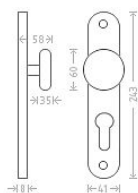

# Beta vložka 90 kl/ko L matný niki

» DVEŘNÍ KOVÁNÍ » INTERIÉROVÉ » Štítové

Dodavatelské číslo	AGL01234
EAN	8591912046818
Značka	AC-T
Kód produktu	03705-4896

Niklové kování vhodné pro méně zátěžové prostory a prostory s menším pohybem veřejnosti jako jsou byty, rodinné domy.

## Parametry

Značka	AC-T
Barva	Satén niki, stříbrná
Rozteč	90