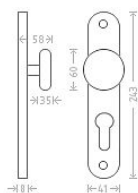

Beta vložka 90 kl/ko L matný nikel

» DVEŘNÍ KOVÁNÍ » INTERIÉROVÉ » Štítové

Dodavatelské číslo	AGL01234
EAN	8591912046818
Značka	AC-T
Kód produktu	03705-4896

Niklové kování vhodné pro méně zátěžové prostory a prostory s menším pohybem veřejnosti jako jsou byty, rodinné domy.

Dostupnost sklad SEZAM : u dodavatele
Dostupné sklad dodavatele: sklad dodavatele

Parametry

Značka	AC-T
Barva	Satén nikel, stříbrná
Rozteč	90