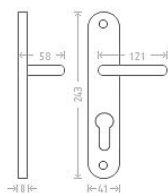

Beta vložka 90 matný nikel

» DVEŘNÍ KOVÁNÍ » INTERIÉROVÉ » Štítové

Dodavatelské číslo	AGL01229
EAN	8591912046764
Značka	AC-T
Kód produktu	03705-4875

Niklové kování vhodné pro méně zátěžové prostory a prostory s menším pohybem veřejnosti jako jsou byty, rodinné domy.

Dostupnost sklad SEZAM : u dodavatele
Dostupné sklad dodavatele: sklad dodavatele

Parametry

Značka	AC-T
Barva	Satén nikel, stříbrná
Rozteč	90