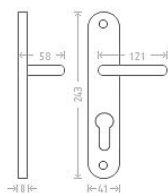

# Beta vložka 90 matný nikel

» DVEŘNÍ KOVÁNÍ » INTERIÉROVÉ » Štítové

|                    |               |
|--------------------|---------------|
| Dodavatelské číslo | AGL01229      |
| EAN                | 8591912046764 |
| Značka             | AC-T          |
| Kód produktu       | 03705-4875    |

## Parametry

|        |                       |
|--------|-----------------------|
| Značka | AC-T                  |
| Barva  | Satén nikel, stříbrná |
| Rozteč | 90                    |