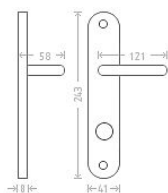

# Beta WC 8/72/6 matný nikl

» DVEŘNÍ KOVÁNÍ » INTERIÉROVÉ » Štítové

Dodavatelské číslo	AGL01230
EAN	8591912046771
Značka	AC-T
Kód produktu	03705-4880

Niklové kování vhodné pro méně zátěžové prostory a prostory s menším pohybem veřejnosti jako jsou byty, rodinné domy.

## Parametry

Značka	AC-T
Barva	Satén nikl, stříbrná
Rozteč	72