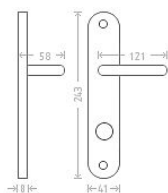

# Beta WC 8/90/6 matný nikl

» DVEŘNÍ KOVÁNÍ » INTERIÉROVÉ » Štítové

Dodavatelské číslo	AGL01231
EAN	8591912046788
Značka	AC-T
Kód produktu	03705-4885

Niklové kování vhodné pro méně zátěžové prostory a prostory s menším pohybem veřejnosti jako jsou byty, rodinné domy.

## Parametry

Značka	AC-T
Barva	Satén nikl, stříbrná
Rozteč	90