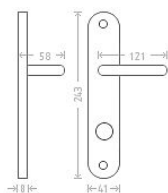

Beta WC 8/90/6 matný nikel

» DVEŘNÍ KOVÁNÍ » INTERIÉROVÉ » Štítové

Dodavatelské číslo	AGL01231
EAN	8591912046788
Značka	AC-T
Kód produktu	03705-4885

Niklové kování vhodné pro méně zátěžové prostory a prostory s menším pohybem veřejnosti jako jsou byty, rodinné domy.

Dostupnost sklad SEZAM : u dodavatele
Dostupné sklad dodavatele: sklad dodavatele

Parametry

Značka	AC-T
Barva	Satén nikel, stříbrná
Rozteč	90