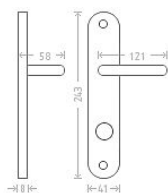

Beta WC 8/90/6 matný nikl

» DVEŘNÍ KOVÁNÍ » INTERIÉROVÉ » Štítové

Dodavatelské číslo	AGL01231
EAN	8591912046788
Značka	AC-T
Kód produktu	03705-4885
Balení	0 ks

Dostupnost na hlavním skladě: skladem u dodavatele

Parametry

Značka	AC-T
Barva	Satén nikl, stříbrná
Rozteč	90