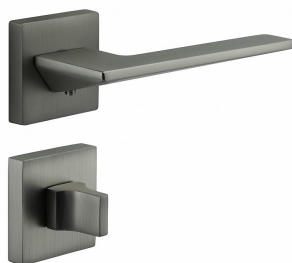

BETRIA-S bez spodních rozet ONS

» DVEŘNÍ KOVÁNÍ » INTERIÉROVÉ » Rozetové hranaté

Dodavatelské číslo	C0751600
EAN	8590370427320
Značka	COBRA
Kód produktu	03608-7735

Novinka pro rok 2023 Betria je elegantní a moderní po všech stránkách. Její ostré hrany a matné povrchy dodávají interiéru jedinečný vzhled. Precizní zpracování zaručuje dlouhou životnost a spolehlivost.

Vlastnosti produktu:

Designové interiérové kování

Materiál: zamak

Výstupky pro uchycení: ANO

Rozměry rozety: 52x52 mm

Tloušťka rozety: 10 mm

Vratná pružina/mechanismus: ANO

Součástí balení spojovací materiál pro uchycení dveřního kování

Spojovací materiál pro tloušťku dveří 40-50 mm

WC set součástí balení

Dostupnost sklad SEZAM :
Dostupné sklad dodavatele:

u dodavatele
sklad dodavatele

Parametry

Značka	COBRA
Barva	Satén nikel, stříbrná