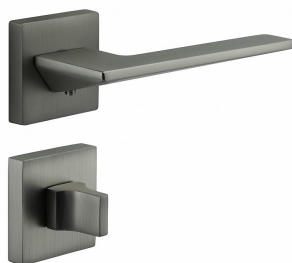

# BETRIA-S bez spodních rozet ONS

» DVEŘNÍ KOVÁNÍ » INTERIÉROVÉ » Rozetové hranaté

Dodavatelské číslo	C0751600
EAN	8590370427320
Značka	COBRA
Kód produktu	03608-7735

Novinka pro rok 2023 Betria je elegantní a moderní po všech stránkách. Její ostré hrany a matné povrchy dodávají interiéru jedinečný vzhled. Precizní zpracování zaručuje dlouhou životnost a spolehlivost.

Vlastnosti produktu:

Designové interiérové kování

Materiál: zamak

Výstupky pro uchycení: ANO

Rozměry rozety: 52x52 mm

Tloušťka rozety: 10 mm

Vratná pružina/mechanismus: ANO

Součástí balení spojovací materiál pro uchycení dveřního kování

Spojovací materiál pro tloušťku dveří 40-50 mm

WC set součástí balení

Dostupnost sklad SEZAM :  
Dostupné sklad dodavatele:

u dodavatele  
sklad dodavatele

**Parametry**

Značka	COBRA
Barva	Satén nikel, stříbrná