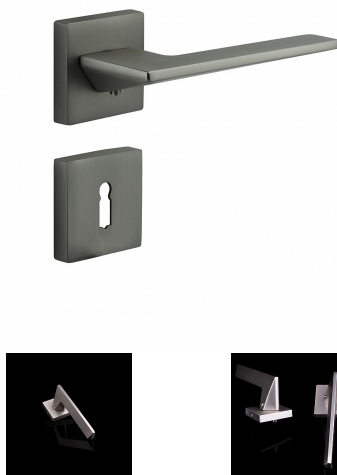

BETRIA-S klíč ONS

» DVEŘNÍ KOVÁNÍ » INTERIÉROVÉ » Rozetové hranaté

Dodavatelské číslo	C0751610
EAN	8590370427337
Značka	COBRA
Kód produktu	03608-7740
Balení	0 ks

Novinka pro rok 2023 Betria je elegantní a moderní po všech stránkách. Její ostré hrany a matné povrchy dodávají interiéru jedinečný vzhled. Precizní zpracování zaručuje dlouhou životnost a spolehlivost.

Vlastnosti produktu:

Designové interiérové kování

Materiál: zamak

Výstupky pro uchycení: ANO

Rozměry rozety: 52x52 mm

Tloušťka rozety: 10 mm

Vratná pružina/mechanismus: ANO

Součástí balení spojovací materiál pro uchycení dveřního kování

Spojovací materiál pro tloušťku dveří 40-50 mm

Dostupnost na hlavním skladě:
Dostupné množství u dodavatele:

skladem u dodavatele
skladem

Parametry

Značka	COBRA
Barva	Satén nikel, stříbrná