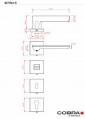

# BETRIA-S klíč TITAN

» DVEŘNÍ KOVÁNÍ » INTERIÉROVÉ » Rozetové hranaté

Dodavatelské číslo	C0751T10
EAN	8590370427412
Značka	COBRA
Kód produktu	03608-2815
Balení	0 ks

Novinka pro rok 2023 Betria je elegantní a moderní po všech stránkách. Její ostré hrany a matné povrchy dodávají interiéru jedinečný vzhled. Precizní zpracování zaručuje dlouhou životnost a spolehlivost.

Vlastnosti produktu:

Designové interiérové kování

Materiál: zamak

Výstupky pro uchycení: ANO

Rozměry rozety: 52x52 mm

Tloušťka rozety: 10 mm

Vratná pružina/mechanismus: ANO

Součástí balení spojovací materiál pro uchycení dveřního kování