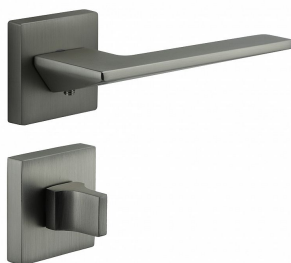

BETRIA-S rozetové kování matný nikel

» DVEŘNÍ KOVÁNÍ » INTERIÉROVÉ » Rozetové hranaté

Dodavatelské číslo

C0751610

Kód produktu

MP3608-7735

Novinka pro rok 2023 Betria je elegantní a moderní po všech stránkách. Její ostré hrany a matné povrchy dodávají interiéru jedinečný vzhled. Precizní zpracování zaručuje dlouhou životnost a spolehlivost.

Vlastnosti produktu:

Designové interiérové kování

Materiál: zamak

Výstupky pro uchycení: ANO

Rozměry rozety: 52x52 mm

Tloušťka rozety: 10 mm

Vratná pružina/mechanismus: ANO

Součástí balení spojovací materiál pro uchycení dveřního kování

Spojovací materiál pro tloušťku dveří 40-50 mm

WC set součástí balení

Dostupnost sklad SEZAM :
Dostupné sklad dodavatele:

u dodavatele
sklad dodavatele