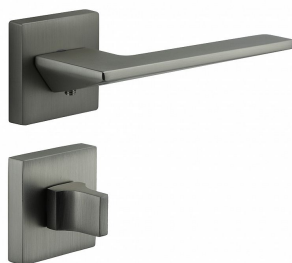

BETRIA-S rozetové kování matný nikel

» DVEŘNÍ KOVÁNÍ » INTERIÉROVÉ » Rozetové hranaté

Dodavatelské číslo	C0751610
Kód produktu	MP3608-7735
Balení	0

Novinka pro rok 2023 Betria je elegantní a moderní po všech stránkách. Její ostré hrany a matné povrchy dodávají interiéru jedinečný vzhled. Precizní zpracování zaručuje dlouhou životnost a spolehlivost.

Vlastnosti produktu:

Designové interiérové kování

Materiál: zamak

Výstupky pro uchycení: ANO

Rozměry rozety: 52x52 mm

Tloušťka rozety: 10 mm

Vratná pružina/mechanismus: ANO

Součástí balení spojovací materiál pro uchycení dveřního kování

Spojovací materiál pro tloušťku dveří 40-50 mm

WC set součástí balení

Dostupnost na hlavním skladě:
Dostupné množství u dodavatele:

skladem u dodavatele
skladem