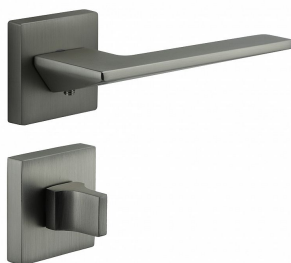

# BETRIA-S rozetové kování matný nikel

» DVEŘNÍ KOVÁNÍ » INTERIÉROVÉ » Rozetové hranaté

Dodavatelské číslo

C0751610

Kód produktu

MP3608-7735

Novinka pro rok 2023 Betria je elegantní a moderní po všech stránkách. Její ostré hrany a matné povrchy dodávají interiéru jedinečný vzhled. Precizní zpracování zaručuje dlouhou životnost a spolehlivost.

Vlastnosti produktu:

Designové interiérové kování

Materiál: zamak

Výstupky pro uchycení: ANO

Rozměry rozety: 52x52 mm

Tloušťka rozety: 10 mm

Vratná pružina/mechanismus: ANO

Součástí balení spojovací materiál pro uchycení dveřního kování

Spojovací materiál pro tloušťku dveří 40-50 mm

WC set součástí balení

Dostupnost sklad SEZAM :  
Dostupné sklad dodavatele:

u dodavatele  
sklad dodavatele