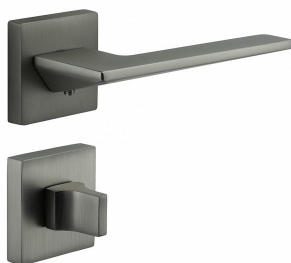

BETRIA-S rozetové kování matný nikel

» DVEŘNÍ KOVÁNÍ » INTERIÉROVÉ » Rozetové hranaté

Dodavatelské číslo	C0751610
Kód produktu	MP3608-7735
Balení	0

Novinka pro rok 2023 Betria je elegantní a moderní po všech stránkách. Její ostré hrany a matné povrchy dodávají interiéru jedinečný vzhled. Precizní zpracování zaručuje dlouhou životnost a spolehlivost.

Vlastnosti produktu:

Designové interiérové kování

Materiál: zamak

Výstupky pro uchycení: ANO

Rozměry rozety: 52x52 mm

Tloušťka rozety: 10 mm

Vratná pružina/mechanismus: ANO

Součástí balení spojovací materiál pro uchycení dveřního kování

Spojovací materiál pro tloušťku dveří 40-50 mm

WC set součástí balení

Dostupnost na hlavním skladě:
Dostupné množství u dodavatele:

skladem u dodavatele
skladem