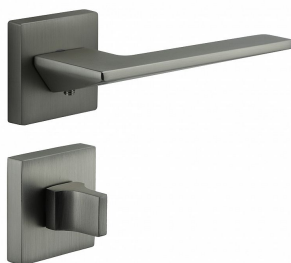

BETRIA-S rozetové kování matný nikl

» DVEŘNÍ KOVÁNÍ » INTERIÉROVÉ » Rozetové hranaté

Dodavatelské číslo

C0751610

Kód produktu

MP3608-7735

Novinka pro rok 2023 Betria je elegantní a moderní po všech stránkách. Její ostré hrany a matné povrchy dodávají interiéru jedinečný vzhled. Precizní zpracování zaručuje dlouhou životnost a spolehlivost.

Vlastnosti produktu:

Designové interiérové kování

Materiál: zamak

Výstupky pro uchycení: ANO

Rozměry rozety: 52x52 mm

Tloušťka rozety: 10 mm

Vratná pružina/mechanismus: ANO

Součástí balení spojovací materiál pro uchycení dveřního kování

Spojovací materiál pro tloušťku dveří 40-50 mm

WC set součástí balení

Dostupnost sklad SEZAM :
Dostupné sklad dodavatele:

u dodavatele
sklad dodavatele