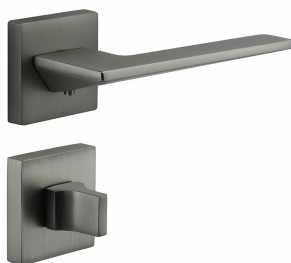

# BETRIA-S WC ONS

» DVEŘNÍ KOVÁNÍ » INTERIÉROVÉ » Rozetové hranaté

Dodavatelské číslo	C0751630
EAN	8590370427351
Značka	COBRA
Kód produktu	03608-7750

Novinka pro rok 2023 Betria je elegantní a moderní po všech stránkách. Její ostré hrany a matné povrchy dodávají interiéru jedinečný vzhled. Precizní zpracování zaručuje dlouhou životnost a spolehlivost.

Vlastnosti produktu:

Designové interiérové kování

Materiál: zamak

Výstupky pro uchycení: ANO

Rozměry rozety: 52x52 mm

Tloušťka rozety: 10 mm

Vratná pružina/mechanismus: ANO

Součástí balení spojovací materiál pro uchycení dveřního kování

Spojovací materiál pro tloušťku dveří 40-50 mm

WC set součástí balení

Dostupnost sklad SEZAM :

u dodavatele

## Parametry

Značka	COBRA
Barva	Satén nikel, stříbrná