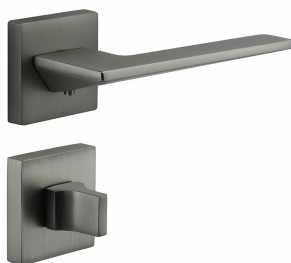

BETRIA-S WC ONS

» DVEŘNÍ KOVÁNÍ » INTERIÉROVÉ » Rozetové hranaté

Dodavatelské číslo	C0751630
EAN	8590370427351
Značka	COBRA
Kód produktu	03608-7750

Novinka pro rok 2023 Betria je elegantní a moderní po všech stránkách. Její ostré hrany a matné povrchy dodávají interiéru jedinečný vzhled. Precizní zpracování zaručuje dlouhou životnost a spolehlivost.

Vlastnosti produktu:

Designové interiérové kování

Materiál: zamak

Výstupky pro uchycení: ANO

Rozměry rozety: 52x52 mm

Tloušťka rozety: 10 mm

Vratná pružina/mechanismus: ANO

Součástí balení spojovací materiál pro uchycení dveřního kování

Spojovací materiál pro tloušťku dveří 40-50 mm

WC set součástí balení

Dostupnost sklad SEZAM :

u dodavatele

Parametry

Značka	COBRA
Barva	Satén nikel, stříbrná