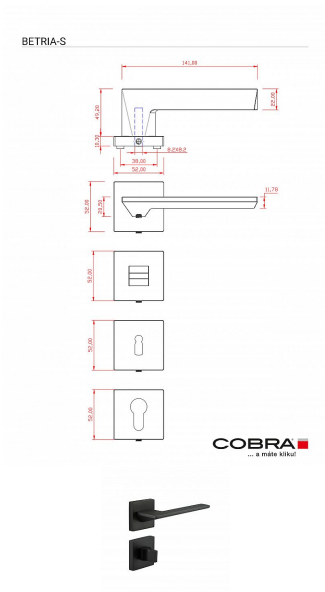

BETRIA-S WC TITAN

» DVEŘNÍ KOVÁNÍ » INTERIÉROVÉ » Rozetové hranaté

Dodavatelské číslo	C0751T30
EAN	8590370427436
Značka	COBRA
Kód produktu	03608-2825
Balení	0 ks

Novinka pro rok 2023 Betria je elegantní a moderní po všech stránkách. Její ostré hrany a matné povrchy dodávají interiéru jedinečný vzhled. Precizní zpracování zaručuje dlouhou životnost a spolehlivost.

Vlastnosti produktu:

Designové interiérové kování

Materiál: zamak

Výstupky pro uchycení: ANO

Rozměry rozety: 52x52 mm

Tloušťka rozety: 10 mm

Vratná pružina/mechanismus: ANO

Součástí balení spojovací materiál pro uchycení dveřního kování

Spojovací materiál pro tloušťku dveří 40-50 mm

WC set součástí balení

Dostupnost na hlavním skladě:
Dostupné množství u dodavatele:

skladem u dodavatele
skladem

Parametry

Značka	COBRA
Barva	Nerez mat, F9 imitace nerez