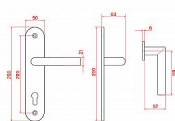

Bezpečnostní kování TOWER vložka 72 černá klika oboustranná + madlo PRE VISION

» DVEŘNÍ KOVÁNÍ » BEZPEČNOSTNÍ A OCHRANNÉ » Štítové s překrytím

COBRA

COBRA

| | |
|--------------------|---------------|
| Dodavatelské číslo | BBC101264CV |
| EAN | 8590370418441 |
| Značka | COBRA |
| Kód produktu | 03608-2010 |

TOWER patří do skupiny designově jednoduchých kování, které nenarušují estetiku ani případnou povrchovou úpravu dveří. Jedná se o vizuálně konzervativní řadu bezpečnostního kování, které splňuje vysoké nároky na bezpečnost.

- Provedení: Klika VISION/madlo
- Bezpečnostní třída: 3
- Vhodné použití: Interiérové dveře
- Typ kování: S otvorem pro cylindrickou vložku
- součástí balení je montážní návod a spojovací materiál

Montážní návod naleznete také v sekci **KE STAŽENÍ**, kde je součástí i technický náčrtek.

Upozornění pro zákazníka: Před montáží nezapomeňte změřit rozteč a zvolit, zda preferujete **KLIKA/KLIKA** nebo **KLIKA/KOULE** v detailu produktu.

Dostupnost sklad SEZAM : u dodavatele
Dostupné sklad dodavatele: 1,00 sd