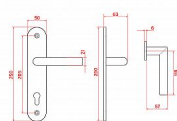

Bezpečnostní kování TOWER vložka 72 černá klika oboustranná + madlo PRE VISION

» DVEŘNÍ KOVÁNÍ » BEZPEČNOSTNÍ A OCHRANNÉ » Štítové s překrytím

COBRA

COBRA

Dodavatelské číslo	BBC101264CV
EAN	8590370418441
Značka	COBRA
Kód produktu	03608-2010

TOWER patří do skupiny designově jednoduchých kování, které nenarušují estetiku ani případnou povrchovou úpravu dveří. Jedná se o vizuálně konzervativní řadu bezpečnostního kování, které splňuje vysoké nároky na bezpečnost.

- Provedení: Klika VISION/madlo
- Bezpečnostní třída: 3
- Vhodné použití: Interiérové dveře
- Typ kování: S otvorem pro cylindrickou vložku
- součástí balení je montážní návod a spojovací materiál

Montážní návod naleznete také v sekci **KE STAŽENÍ**, kde je součástí i technický náčrtek.

Upozornění pro zákazníka: Před montáží nezapomeňte změřit rozteč a zvolit, zda preferujete **KLIKA/KLIKA** nebo **KLIKA/KOULE** v detailu produktu.

Dostupnost sklad SEZAM : u dodavatele
Dostupné sklad dodavatele: 1,00 sd