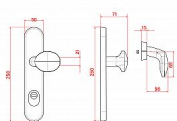

Bezpečnostní kování TOWER vložka 72 černá klika oboustranná + madlo PRE VISION

» DVEŘNÍ KOVÁNÍ » BEZPEČNOSTNÍ A OCHRANNÉ » Štítové s překrytím

COBRA

COBRA

Dodavatelské číslo	BBC101264CV
EAN	8590370418441
Značka	COBRA
Kód produktu	03608-2010

TOWER patří do skupiny designově jednoduchých kování, které nenarušují estetiku ani případnou povrchovou úpravu dveří. Jedná se o vizuálně konzervativní řadu bezpečnostního kování, které splňuje vysoké nároky na bezpečnost.

- Provedení: Klika VISION/madlo
- Bezpečnostní třída: 3
- Vhodné použití: Interiérové dveře
- Typ kování: S otvorem pro cylindrickou vložku
- součástí balení je montážní návod a spojovací materiál

Montážní návod naleznete také v sekci **KE STAŽENÍ**, kde je součástí i technický náčrtek.

Upozornění pro zákazníka: Před montáží nezapomeňte změřit rozteč a zvolit, zda preferujete **KLIKA/KLIKA** nebo **KLIKA/KOULE** v detailu produktu.

Dostupnost sklad SEZAM : u dodavatele
Dostupné sklad dodavatele: 1,00 sd