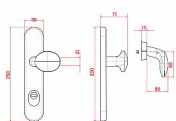

# Bezpečnostní kování TOWER vložka 72 černá klika oboustranná + madlo PRE VISION

» DVEŘNÍ KOVÁNÍ » BEZPEČNOSTNÍ A OCHRANNÉ » Štítové s překrytím

COBRA

COBRA

Dodavatelské číslo	BBC101264CV
EAN	8590370418441
Značka	COBRA
Kód produktu	03608-2010
Balení	0 ks

**TOWER** patří do skupiny designově jednoduchých kování, které nenarušují estetiku ani případnou povrchovou úpravu dveří. Jedná se o vizuálně konzervativní řadu bezpečnostního kování, které splňuje vysoké nároky na bezpečnost.

- Provedení: Klika VISION/madlo
- Bezpečnostní třída: 3
- Vhodné použití: Interiérové dveře
- Typ kování: S otvorem pro cylindrickou vložku
- součástí balení je montážní návod a spojovací materiál

**Montážní návod** naleznete také v sekci **KE STAŽENÍ**, kde je součástí i technický náčrtek.

**Upozornění pro zákazníka:** Před montáží nezapomeňte změřit rozteč a zvolit, zda preferujete **KLIKA/KLIKA** nebo **KLIKA/KOULE** v detailu produktu.

Dostupnost na hlavním skladě: skladem u dodavatele