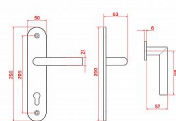

COBRA

Dodavatelské číslo	BBC101264CV
EAN	8590370418441
Značka	COBRA
Kód produktu	03608-2010
Balení	0 ks

TOWER patří do skupiny designově jednoduchých kování, které nenarušují estetiku ani případnou povrchovou úpravu dveří. Jedná se o vizuálně konzervativní řadu bezpečnostního kování, které splňuje vysoké nároky na bezpečnost.

- Provedení: Klika VISION/madlo
- Bezpečnostní třída: 3
- Vhodné použití: Interiérové dveře
- Typ kování: S otvorem pro cylindrickou vložku
- součástí balení je montážní návod a spojovací materiál

Montážní návod naleznete také v sekci **KE STAŽENÍ**, kde je součástí i technický náčrtek.

Upozornění pro zákazníka: Před montáží nezapomeňte změřit rozteč a zvolit, zda preferujete **KLIKA/KLIKA** nebo **KLIKA/KOULE** v detailu produktu.

Dostupnost na hlavním skladě: skladem u dodavatele

Dostupné množství u dodavatele: skladem

Parametry

Značka	COBRA
Překrytí	S překrytím
Provedení	Klika+madlo
Barva	Černá