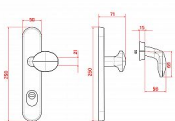

Bezpečnostní kování TOWER vložka 72 černá klika oboustranná + madlo PRE VISION

» DVEŘNÍ KOVÁNÍ » BEZPEČNOSTNÍ A OCHRANNÉ » Štítové s překrytím

COBRA

COBRA

| | |
|--------------------|---------------|
| Dodavatelské číslo | BBC101264CV |
| EAN | 8590370418441 |
| Značka | COBRA |
| Kód produktu | 03608-2010 |

TOWER patří do skupiny designově jednoduchých kování, které nenarušují estetiku ani případnou povrchovou úpravu dveří. Jedná se o vizuálně konzervativní řadu bezpečnostního kování, které splňuje vysoké nároky na bezpečnost.

- Provedení: Klika VISION/madlo
- Bezpečnostní třída: 3
- Vhodné použití: Interiérové dveře
- Typ kování: S otvorem pro cylindrickou vložku
- součástí balení je montážní návod a spojovací materiál

Montážní návod naleznete také v sekci **KE STAŽENÍ**, kde je součástí i technický náčrtek.

Upozornění pro zákazníka: Před montáží nezapomeňte změřit rozteč a zvolit, zda preferujete **KLIKA/KLIKA** nebo **KLIKA/KOULE** v detailu produktu.

Dostupnost sklad SEZAM : u dodavatele
Dostupné sklad dodavatele: 1,00 sd