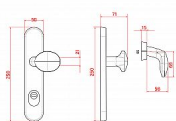

Bezpečnostní kování TOWER vložka 90 černá klika oboustranná + madlo PRE VISION

» DVEŘNÍ KOVÁNÍ » BEZPEČNOSTNÍ A OCHRANNÉ » Štítové s překrytím

COBRA

COBRA

Dodavatelské číslo	BBC10126CV
EAN	8590370418458
Značka	COBRA
Kód produktu	03608-2005
Balení	0 ks

TOWER patří do skupiny designově jednoduchých kování, které nenarušují estetiku ani případnou povrchovou úpravu dveří. Jedná se o vizuálně konzervativní řadu bezpečnostního kování, které splňuje vysoké nároky na bezpečnost.

- Provedení: Klika VISION/madlo
- Bezpečnostní třída: 3
- Vhodné použití: Interiérové dveře
- Typ kování: S otvorem pro cylindrickou vložku
- součástí balení je montážní návod a spojovací materiál

Montážní návod naleznete také v sekci **KE STAŽENÍ**, kde je součástí i technický nákres.

Upozornění pro zákazníka: Před montáží nezapomeňte změřit rozteč a zvolit, zda preferujete **KLIKA/KLIKA** nebo **KLIKA/KOULE** v detailu produktu.

Dostupnost na hlavním skladě: skladem u dodavatele

Dostupné množství u dodavatele: skladem