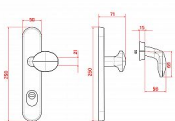

Bezpečnostní kování TOWER vložka 90 černá klika oboustranná + madlo PRE VISION

» DVEŘNÍ KOVÁNÍ » BEZPEČNOSTNÍ A OCHRANNÉ » Štítové s překrytím

COBRA

COBRA

Dodavatelské číslo	BBC10126CV
EAN	8590370418458
Značka	COBRA
Kód produktu	03608-2005

TOWER patří do skupiny designově jednoduchých kování, které nenarušují estetiku ani případnou povrchovou úpravu dveří. Jedná se o vizuálně konzervativní řadu bezpečnostního kování, které splňuje vysoké nároky na bezpečnost.

- Provedení: Klika VISION/madlo
- Bezpečnostní třída: 3
- Vhodné použití: Interiérové dveře
- Typ kování: S otvorem pro cylindrickou vložku
- součástí balení je montážní návod a spojovací materiál

Montážní návod naleznete také v sekci **KE STAŽENÍ**, kde je součástí i technický náčrtek.

Upozornění pro zákazníka: Před montáží nezapomeňte změřit rozteč a zvolit, zda preferujete **KLIKA/KLIKA** nebo **KLIKA/KOULE** v detailu produktu.

Dostupnost sklad SEZAM : u dodavatele
Dostupné sklad dodavatele: 1,00 sd