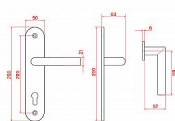

Bezpečnostní kování TOWER vložka 90 černá klika oboustranná + madlo PRE VISION

» DVEŘNÍ KOVÁNÍ » BEZPEČNOSTNÍ A OCHRANNÉ » Štítové s překrytím

COBRA

COBRA

Dodavatelské číslo	BBC10126CV
EAN	8590370418458
Značka	COBRA
Kód produktu	03608-2005

TOWER patří do skupiny designově jednoduchých kování, které nenarušují estetiku ani případnou povrchovou úpravu dveří. Jedná se o vizuálně konzervativní řadu bezpečnostního kování, které splňuje vysoké nároky na bezpečnost.

- Provedení: Klika VISION/madlo
- Bezpečnostní třída: 3
- Vhodné použití: Interiérové dveře
- Typ kování: S otvorem pro cylindrickou vložku
- součástí balení je montážní návod a spojovací materiál

Montážní návod naleznete také v sekci **KE STAŽENÍ**, kde je součástí i technický náčrtek.

Upozornění pro zákazníka: Před montáží nezapomeňte změřit rozteč a zvolit, zda preferujete **KLIKA/KLIKA** nebo **KLIKA/KOULE** v detailu produktu.

Dostupnost sklad SEZAM : u dodavatele
Dostupné sklad dodavatele: 1,00 sd