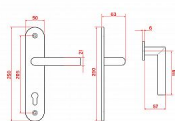

Bezpečnostní kování TOWER vložka 90 černá klika oboustranná + madlo PRE VISION

» DVEŘNÍ KOVÁNÍ » BEZPEČNOSTNÍ A OCHRANNÉ » Štítové s překrytím

COBRA

COBRA

Dodavatelské číslo	BBC10126CV
EAN	8590370418458
Značka	COBRA
Kód produktu	03608-2005
Balení	0 ks

TOWER patří do skupiny designově jednoduchých kování, které nenarušují estetiku ani případnou povrchovou úpravu dveří. Jedná se o vizuálně konzervativní řadu bezpečnostního kování, které splňuje vysoké nároky na bezpečnost.

- Provedení: Klika VISION/madlo
- Bezpečnostní třída: 3
- Vhodné použití: Interiérové dveře
- Typ kování: S otvorem pro cylindrickou vložku
- součástí balení je montážní návod a spojovací materiál

Montážní návod naleznete také v sekci **KE STAŽENÍ**, kde je součástí i technický nákres.

Upozornění pro zákazníka: Před montáží nezapomeňte změřit rozteč a zvolit, zda preferujete **KLIKA/KLIKA** nebo **KLIKA/KOULE** v detailu produktu.

Dostupnost na hlavním skladě: skladem u dodavatele

Dostupné množství u dodavatele: skladem