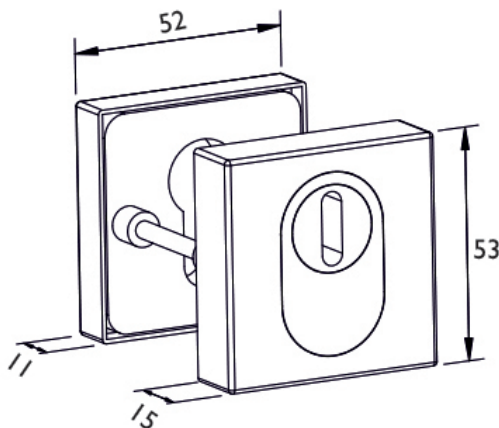

# Bezpečnostní rozeta H 2011KS HR DEF s překrytím E - nerez

» DVEŘNÍ KOVÁNÍ » BEZPEČNOSTNÍ A OCHRANĚ » Rozetové

Dodavatelské číslo	HS114503
Značka	TWIN
Kód produktu	03800-1500
Balení	0 ks

Povrch:  
CM - černý mat  
E - nerez matný

[montážní návod](#)

[prohlášení o shodě](#)

Příložený montážní materiál je pro sílu dveří 38 - 45 mm;  
u silnějších dveří je třeba jejich tloušťku v objednávce upřesnit.

Dostupnost na hlavním skladě:  
Dostupné množství u dodavatele:

## Parametry

Značka	TWIN
Barva	Nerez mat, F9 imitace nerez