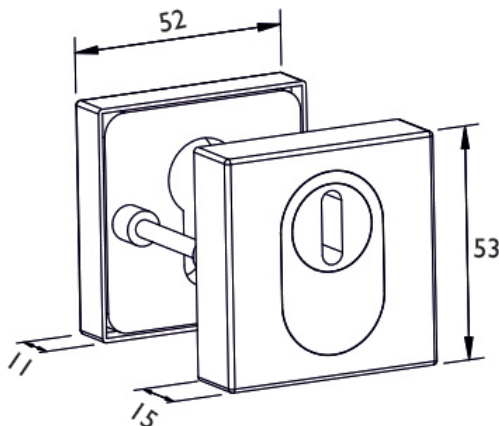

# Bezpečnostní rozeta H 2011KS HR DEF s překrytím E - nerez

» DVEŘNÍ KOVÁNÍ » BEZPEČNOSTNÍ A OCHRANĚ » Rozetové

Dodavatelské číslo	HS114503
Značka	TWIN
Kód produktu	03800-1500

Povrch:  
CM - černý mat  
E - nerez matný

[montážní návod](#)

[prohlášení o shodě](#)

Přiložený montážní materiál je pro sílu dveří 38 - 45 mm;  
u silnějších dveří je třeba jejich tloušťku v objednávce upřesnit.

Dostupnost sklad SEZAM : u dodavatele  
Dostupné sklad dodavatele: 20,00 sd

## Parametry

Značka	TWIN
Barva	Nerez mat, F9 imitace nerez