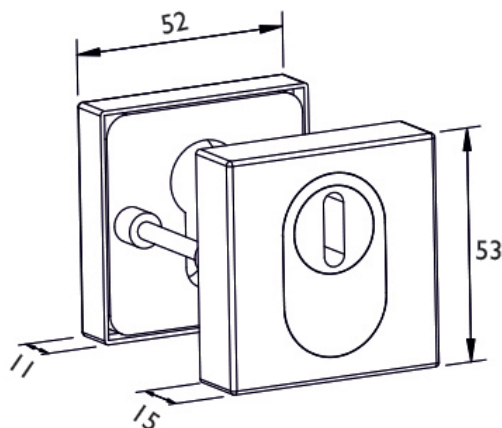

Bezpečnostní rozeta H 2011KS HR DEF s překrytím E - nerez

» DVEŘNÍ KOVÁNÍ » BEZPEČNOSTNÍ A OCHRANĚ » Rozetové

Dodavatelské číslo	HS114503
Značka	TWIN
Kód produktu	03800-1500

Povrch:
CM - černý mat
E - nerez matný

[montážní návod](#)

[prohlášení o shodě](#)

Přiložený montážní materiál je pro sílu dveří 38 - 45 mm;
u silnějších dveří je třeba jejich tloušťku v objednávce upřesnit.

Dostupnost sklad SEZAM : u dodavatele
Dostupné sklad dodavatele: 20,00 sd

Parametry

Značka	TWIN
Barva	Nerez mat, F9 imitace nerez