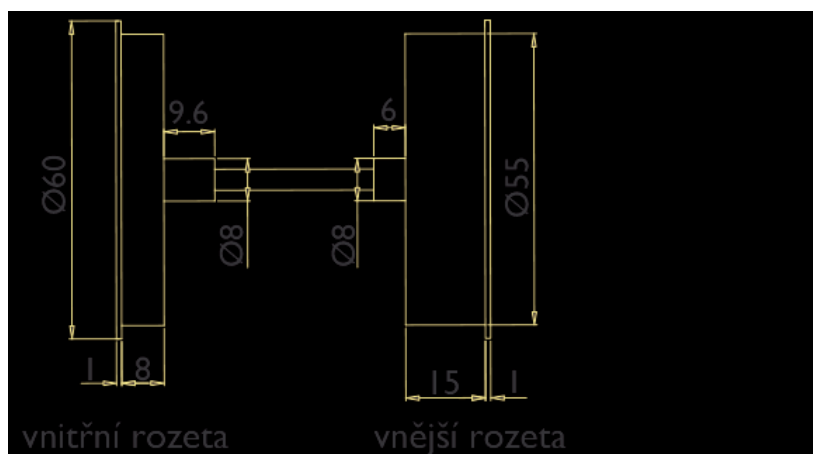

# Bezpečnostní rozeta H 2011KSF HR DEF s překrytím E - nerez

» DVEŘNÍ KOVÁNÍ » BEZPEČNOSTNÍ A OCHRANĚ » Rozetové

Dodavatelské číslo	HS114506
Značka	TWIN
Kód produktu	03800-1505

Povrch:  
CM - černý mat  
E - nerez matný

[montážní návod](#)

[prohlášení o shodě](#)

Přiložený montážní materiál je pro sílu dveří 38 - 45 mm;  
u silnějších dveří je třeba jejich tloušťku v objednávce upřesnit.

Dostupnost sklad SEZAM : u dodavatele  
Dostupné sklad dodavatele: 7,00 sd

## Parametry

Značka	TWIN
Barva	Nerez mat, F9 imitace nerez