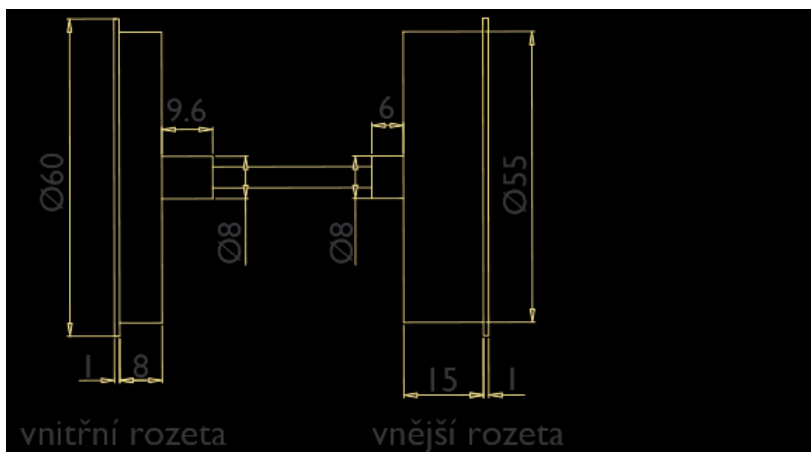

# Bezpečnostní rozeta H 2011KSF HR DEF s překrytím E - nerez

» DVEŘNÍ KOVÁNÍ » BEZPEČNOSTNÍ A OCHRANĚ » Rozetové

Dodavatelské číslo	HS114506
Značka	TWIN
Kód produktu	03800-1505
Balení	0 ks

Povrch:  
CM - černý mat  
E - nerez matný

[montážní návod](#)

[prohlášení o shodě](#)

Přiložený montážní materiál je pro sílu dveří 38 - 45 mm;  
u silnějších dveří je třeba jejich tloušťku v objednávce upřesnit.

Dostupnost na hlavním skladě:  
Dostupné množství u dodavatele:

## Parametry

Značka	TWIN
Barva	Nerez mat, F9 imitace nerez