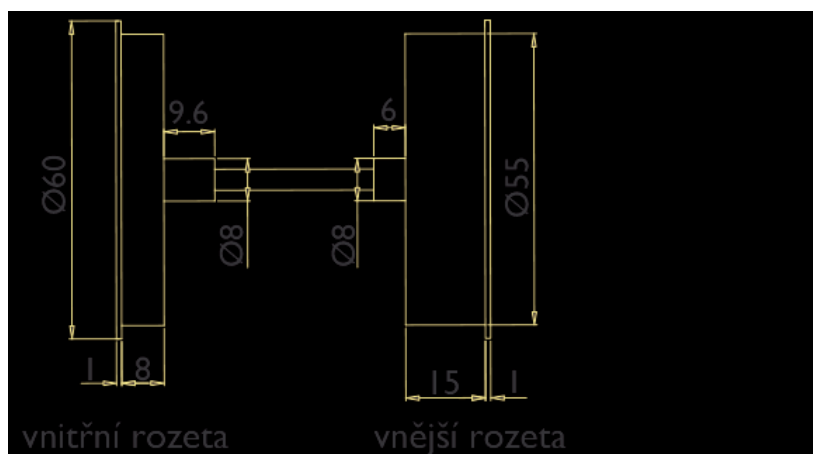

# Bezpečnostní rozeta H 2011KSF HR DEF s překrytím E - nerez

» DVEŘNÍ KOVÁNÍ » BEZPEČNOSTNÍ A OCHRANĚ » Rozetové

Dodavatelské číslo	HS114506
Značka	TWIN
Kód produktu	03800-1505

Povrch:  
CM - černý mat  
E - nerez matný

[montážní návod](#)

[prohlášení o shodě](#)

Přiložený montážní materiál je pro sílu dveří 38 - 45 mm;  
u silnějších dveří je třeba jejich tloušťku v objednávce upřesnit.

Dostupnost sklad SEZAM : u dodavatele  
Dostupné sklad dodavatele: 1,00 sd

## Parametry

Značka	TWIN
Barva	Nerez mat, F9 imitace nerez