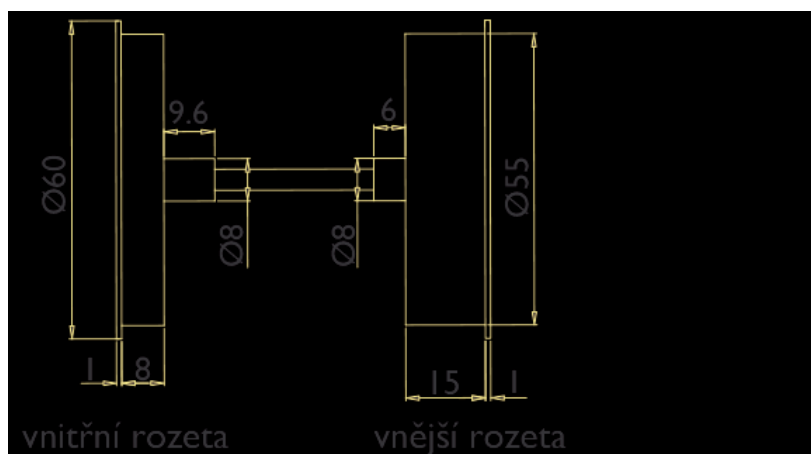

Bezpečnostní rozeta H 2011KSF HR DEF s překrytím E - nerez

» DVEŘNÍ KOVÁNÍ » BEZPEČNOSTNÍ A OCHRANĚ » Rozetové

Dodavatelské číslo	HS114506
Značka	TWIN
Kód produktu	03800-1505

Povrch:
CM - černý mat
E - nerez matný

[montážní návod](#)

[prohlášení o shodě](#)

Přiložený montážní materiál je pro sílu dveří 38 - 45 mm;
u silnějších dveří je třeba jejich tloušťku v objednávce upřesnit.

Dostupnost sklad SEZAM : u dodavatele
Dostupné sklad dodavatele: 1,00 sd

Parametry

Značka	TWIN
Barva	Nerez mat, F9 imitace nerez