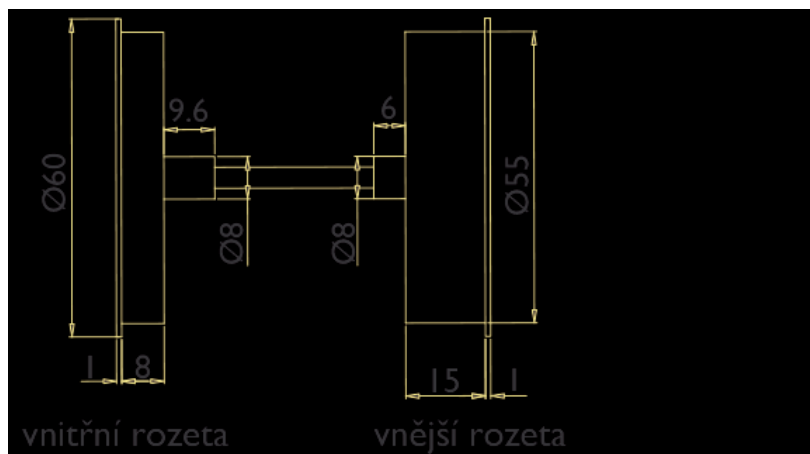

Bezpečnostní rozeta H 2011KSF HR DEF s překrytím E - nerez

» DVEŘNÍ KOVÁNÍ » BEZPEČNOSTNÍ A OCHRANĚ » Rozetové

Dodavatelské číslo	HS114506
Značka	TWIN
Kód produktu	03800-1505

Povrch:
CM - černý mat
E - nerez matný

[montážní návod](#)

[prohlášení o shodě](#)

Přiložený montážní materiál je pro sílu dveří 38 - 45 mm;
u silnějších dveří je třeba jejich tloušťku v objednávce upřesnit.

Dostupnost sklad SEZAM : u dodavatele
Dostupné sklad dodavatele: 7,00 sd

Parametry

Značka	TWIN
Barva	Nerez mat, F9 imitace nerez