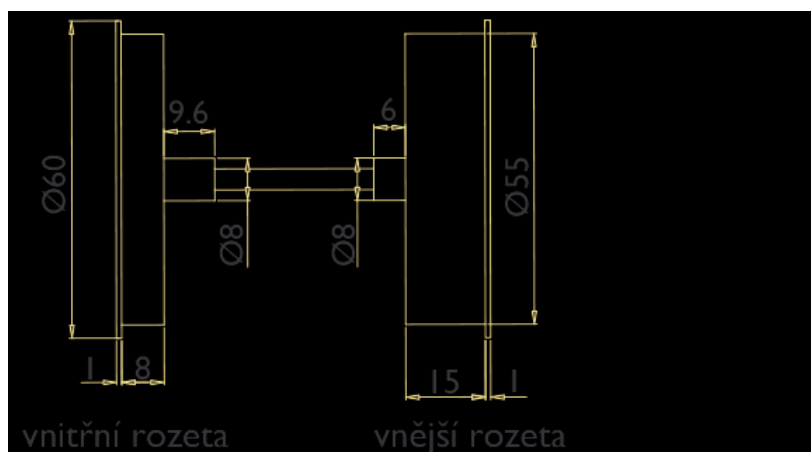

Bezpečnostní rozeta H 2011KSF HR DEF s překrytím E - nerez

» DVEŘNÍ KOVÁNÍ » BEZPEČNOSTNÍ A OCHRANĚ » Rozetové

Dodavatelské číslo	HS114506
Značka	TWIN
Kód produktu	03800-1505
Balení	0 ks

Povrch:
CM - černý mat
E - nerez matný

[montážní návod](#)

[prohlášení o shodě](#)

Příložený montážní materiál je pro sílu dveří 38 - 45 mm;
u silnějších dveří je třeba jejich tloušťku v objednávce upřesnit.

Dostupnost na hlavním skladě:
Dostupné množství u dodavatele:

skladem u dodavatele
skladem

Parametry

Značka	TWIN
Barva	Nerez mat, F9 imitace nerez