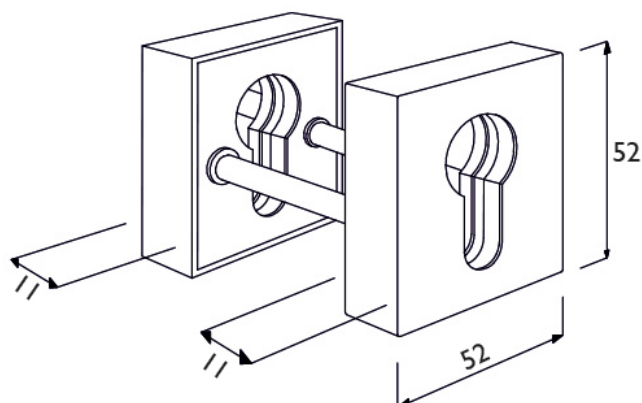

Bezpečnostní rozeta H 2011S HR bez překrytí E - nerez

» DVEŘNÍ KOVÁNÍ » BEZPEČNOSTNÍ A OCHRANĚ » Rozetové

Dodavatelské číslo	HS114502
Značka	TWIN
Kód produktu	03800-1510
Balení	0 ks

Povrch:
CM - černý mat
E - nerez matný

[montážní návod](#)

[prohlášení o shodě](#)

Příložený montážní materiál je pro sílu dveří 38 - 45 mm;
u silnějších dveří je třeba jejich tloušťku v objednávce upřesnit.

Dostupnost na hlavním skladě: skladem u dodavatele
Dostupné množství u dodavatele: skladem

Parametry

Značka	TWIN
Barva	Nerez mat, F9 imitace nerez