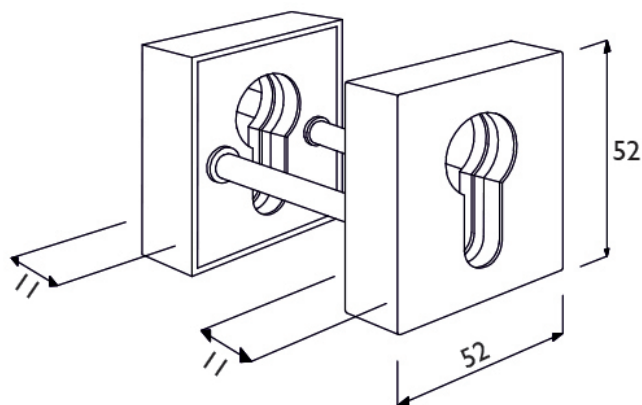

Bezpečnostní rozeta H 2011S HR bez překrytí E - nerez

» DVEŘNÍ KOVÁNÍ » BEZPEČNOSTNÍ A OCHRANĚ » Rozetové

Dodavatelské číslo	HS114502
Značka	TWIN
Kód produktu	03800-1510

Povrch:
CM - černý mat
E - nerez matný

[montážní návod](#)

[prohlášení o shodě](#)

Příložený montážní materiál je pro sílu dveří 38 - 45 mm;
u silnějších dveří je třeba jejich tloušťku v objednávce upřesnit.

Dostupnost sklad SEZAM : u dodavatele
Dostupné sklad dodavatele: 4,00 sd

Parametry

Značka	TWIN
Barva	Nerez mat, F9 imitace nerez