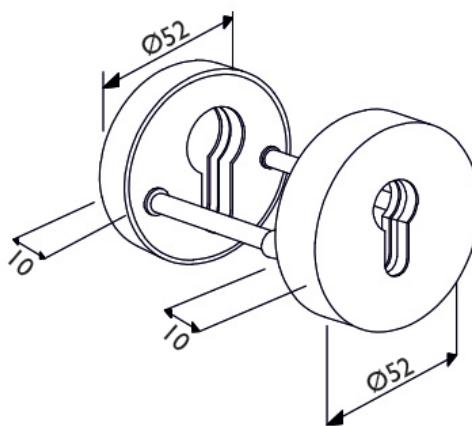

Bezpečnostní rozeta H 2032S bez překrytí E - nerez

» DVEŘNÍ KOVÁNÍ » BEZPEČNOSTNÍ A OCHRANNÉ » Rozetové

Dodavatelské číslo	HS114500
Značka	TWIN
Kód produktu	03800-1515

Povrch:
CM - černý mat
E - nerez matný

[montážní návod](#)

[prohlášení o shodě](#)

Příložený montážní materiál je pro sílu dveří 38 - 45 mm;
u silnějších dveří je třeba jejich tloušťku v objednávce upřesnit.

Dostupnost sklad SEZAM : u dodavatele
Dostupné sklad dodavatele: 3,00 sd

Parametry

Značka	TWIN
Barva	Nerez mat, F9 imitace nerez