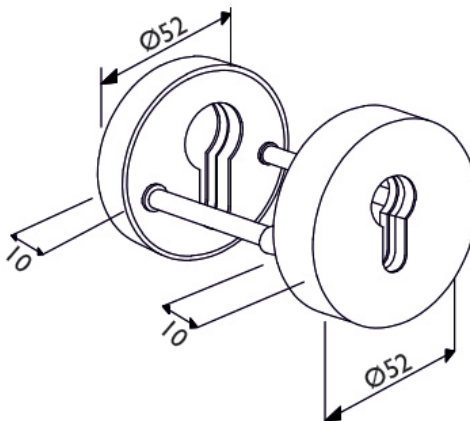

Bezpečnostní rozeta H 2032S bez překrytí E - nerez

» DVEŘNÍ KOVÁNÍ » BEZPEČNOSTNÍ A OCHRANNÉ » Rozetové

Dodavatelské číslo	HS114500
Značka	TWIN
Kód produktu	03800-1515
Balení	0 ks

Povrch:
CM - černý mat
E - nerez matný

[montážní návod](#)

[prohlášení o shodě](#)

Příložený montážní materiál je pro sílu dveří 38 - 45 mm;
u silnějších dveří je třeba jejich tloušťku v objednávce upřesnit.

Dostupnost na hlavním skladě: skladem u dodavatele
Dostupné množství u dodavatele: skladem

Parametry

Značka	TWIN
Barva	Nerez mat, F9 imitace nerez