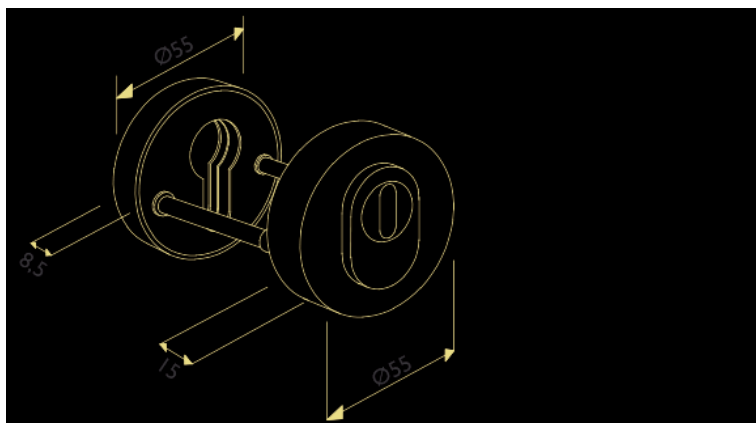

Bezpečnostní rozeta H 2038KS DEF s překrytím E - nerez

» DVEŘNÍ KOVÁNÍ » BEZPEČNOSTNÍ A OCHRANNÉ » Rozetové

Dodavatelské číslo	HS114501
Značka	TWIN
Kód produktu	03800-1520

Povrch:
CM - černý mat
E - nerez matný

[montážní návod](#)

[prohlášení o shodě](#)

Přiložený montážní materiál je pro sílu dveří 38 - 45 mm;
u silnějších dveří je třeba jejich tloušťku v objednávce upřesnit.

Dostupnost sklad SEZAM : u dodavatele
Dostupné sklad dodavatele: 136,00 sd

Parametry

Značka	TWIN
Barva	Nerez mat, F9 imitace nerez