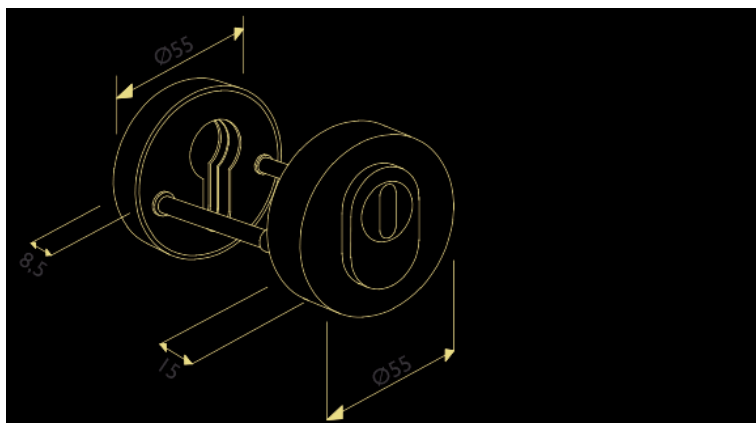

Bezpečnostní rozeta H 2038KS DEF s překrytím E - nerez

» DVEŘNÍ KOVÁNÍ » BEZPEČNOSTNÍ A OCHRANNÉ » Rozetové

Dodavatelské číslo	HS114501
Značka	TWIN
Kód produktu	03800-1520

Povrch:
CM - černý mat
E - nerez matný

[montážní návod](#)

[prohlášení o shodě](#)

Příložený montážní materiál je pro sílu dveří 38 - 45 mm;
u silnějších dveří je třeba jejich tloušťku v objednávce upřesnit.

Dostupnost sklad SEZAM : u dodavatele
Dostupné sklad dodavatele: 79,00 sd

Parametry

Značka	TWIN
Barva	Nerez mat, F9 imitace nerez