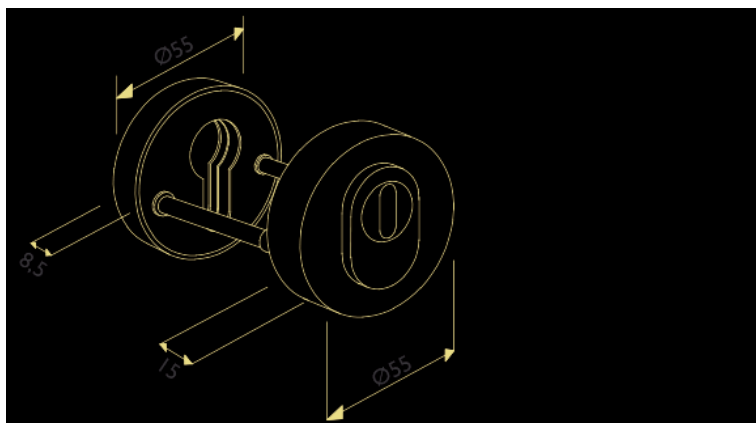

Bezpečnostní rozeta H 2038KS DEF s překrytím E - nerez

» DVEŘNÍ KOVÁNÍ » BEZPEČNOSTNÍ A OCHRANĚ » Rozetové

Dodavatelské číslo	HS114501
Značka	TWIN
Kód produktu	03800-1520

Povrch:
CM - černý mat
E - nerez matný

[montážní návod](#)

[prohlášení o shodě](#)

Přiložený montážní materiál je pro sílu dveří 38 - 45 mm;
u silnějších dveří je třeba jejich tloušťku v objednávce upřesnit.

Dostupnost sklad SEZAM : u dodavatele
Dostupné sklad dodavatele: 136,00 sd

Parametry

Značka	TWIN
Barva	Nerez mat, F9 imitace nerez