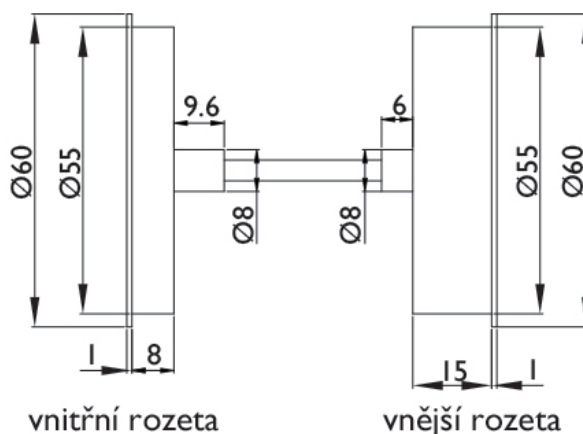

Bezpečnostní rozeta H 2038KSF DEF s překrytím E - nerez

» DVEŘNÍ KOVÁNÍ » BEZPEČNOSTNÍ A OCHRANĚ » Rozetové

| | |
|--------------------|------------|
| Dodavatelské číslo | HS114507 |
| Značka | TWIN |
| Kód produktu | 03800-1525 |
| Balení | 0 ks |

Povrch:
CM - černý mat
E - nerez matný

[montážní návod](#)

[prohlášení o shodě](#)

Příložený montážní materiál je pro sílu dveří 38 - 45 mm;
u silnějších dveří je třeba jejich tloušťku v objednávce upřesnit.

Dostupnost na hlavním skladě:
Dostupné množství u dodavatele:

skladem u dodavatele
skladem

Parametry

| | |
|--------|-----------------------------|
| Značka | TWIN |
| Barva | Nerez mat, F9 imitace nerez |