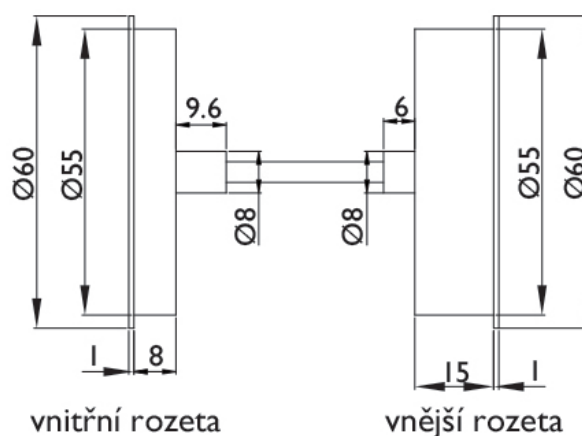

# Bezpečnostní rozeta H 2038KSF DEF s překrytím E - nerez

» DVEŘNÍ KOVÁNÍ » BEZPEČNOSTNÍ A OCHRANĚ » Rozetové

Dodavatelské číslo	HS114507
Značka	TWIN
Kód produktu	03800-1525

Povrch:  
CM - černý mat  
E - nerez matný

[montážní návod](#)

[prohlášení o shodě](#)

Přiložený montážní materiál je pro sílu dveří 38 - 45 mm;  
u silnějších dveří je třeba jejich tloušťku v objednávce upřesnit.

Dostupnost sklad SEZAM :  
Dostupné sklad dodavatele:

## Parametry

Značka	TWIN
Barva	Nerez mat, F9 imitace nerez