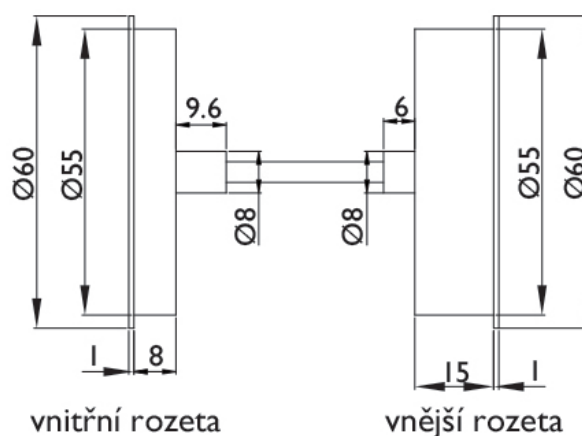

Bezpečnostní rozeta H 2038KSF DEF s překrytím E - nerez

» DVEŘNÍ KOVÁNÍ » BEZPEČNOSTNÍ A OCHRANĚ » Rozetové

Dodavatelské číslo	HS114507
Značka	TWIN
Kód produktu	03800-1525

Povrch:
CM - černý mat
E - nerez matný

[montážní návod](#)

[prohlášení o shodě](#)

Přiložený montážní materiál je pro sílu dveří 38 - 45 mm;
u silnějších dveří je třeba jejich tloušťku v objednávce upřesnit.

Dostupnost sklad SEZAM :
Dostupné sklad dodavatele:

u dodavatele
3,00 sd

Parametry

Značka	TWIN
Barva	Nerez mat, F9 imitace nerez