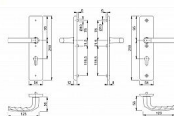

BIRMINGHAM F1/72 klika+MADLO bez překrytí

» DVEŘNÍ KOVÁNÍ » BEZPEČNOSTNÍ A OCHRANNÉ » Štítové bez překrytí

Dodavatelské číslo	804301
EAN	4012789104370
Značka	HOPPE
Kód produktu	05208-0110
Balení	1 Ks

Bezpečnostní kování pro vchodové dveře
Bez překrytu vložky
Rozměry: štít 250 x 54 mm, klika 124 mm
Rozteč 72, 90 a 92 mm
V provedení klika - madlo a klika - klika
Povrch elox hliník stříbrný (F1) nebo bronzový (F4)

Dostupnost sklad SEZAM : u dodavatele
Dostupné sklad dodavatele: sklad dodavatele

Parametry

Značka	HOPPE
Překrytí	Bez překrytí
Provedení	Klika+madlo
Barva	Satén chrom, F1 hliník
Rozteč	72