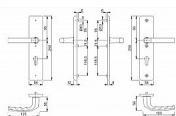

# BIRMINGHAM F1/72 klika+MADLO bez překrytí

» DVEŘNÍ KOVÁNÍ » BEZPEČNOSTNÍ A OCHRANNÉ » Štítové bez překrytí

Dodavatelské číslo	804301
EAN	4012789104370
Značka	HOPPE
Kód produktu	05208-0110
Balení	1 Ks

Bezpečnostní kování pro vchodové dveře  
Bez překrytu vložky  
Rozměry: štít 250 x 54 mm, klika 124 mm  
Rozteč 72, 90 a 92 mm  
V provedení klika - madlo a klika - klika  
Povrch elox hliník stříbrný (F1) nebo bronzový (F4)

## Parametry

Značka	HOPPE
Překrytí	Bez překrytí
Provedení	Klika+madlo
Barva	Satén chrom, F1 hliník
Rozteč	72