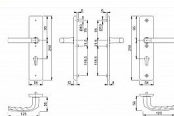

BIRMINGHAM F1/72 klika+MADLO bez překrytí

» DVEŘNÍ KOVÁNÍ » BEZPEČNOSTNÍ A OCHRANNÉ » Štítové bez překrytí

Dodavatelské číslo	804301
EAN	4012789104370
Značka	HOPPE
Kód produktu	05208-0110
Balení	1 ks

Bezpečnostní kování pro vchodové dveře
Bez překrytu vložky
Rozměry: štít 250 x 54 mm, klika 124 mm
Rozteč 72, 90 a 92 mm
V provedení klika - madlo a klika - klika
Povrch elox hliník stříbrný (F1) nebo bronzový (F4)

Dostupnost na hlavním skladě: skladem u dodavatele

Parametry

Značka	HOPPE
Překrytí	Bez překrytí
Provedení	Klika+madlo
Barva	Satén chrom, F1 hliník
Rozteč	72