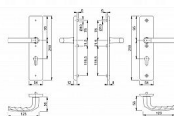

# BIRMINGHAM F1/90 klika+klika bez překrytí

» DVEŘNÍ KOVÁNÍ » BEZPEČNOSTNÍ A OCHRANNÉ » Štítové bez překrytí

Dodavatelské číslo	804303
EAN	4012789106947
Značka	HOPPE
Kód produktu	05208-0094
Balení	1 ks

Bezpečnostní kování pro vchodové dveře  
Bez překrytu vložky  
Rozměry: štít 250 x 54 mm, klika 124 mm  
Rozteč 72, 90 a 92 mm  
V provedení klika - madlo a klika - klika  
Povrch elox hliník stříbrný (F1) nebo bronzový (F4)

## Parametry

Značka	HOPPE
Překrytí	Bez překrytí
Provedení	Klika+klika
Barva	Satén chrom, F1 hliník
Rozteč	90