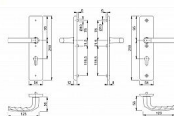

# BIRMINGHAM F1/90 klika+MADLO bez překrytí

» DVEŘNÍ KOVÁNÍ » BEZPEČNOSTNÍ A OCHRANNÉ » Štítové bez překrytí

Dodavatelské číslo	804300
EAN	4012789104561
Značka	HOPPE
Kód produktu	05208-0114
Balení	1 Ks

Bezpečnostní kování pro vchodové dveře  
Bez překrytu vložky  
Rozměry: štít 250 x 54 mm, klika 124 mm  
Rozteč 72, 90 a 92 mm  
V provedení klika - madlo a klika - klika  
Povrch elox hliník stříbrný (F1) nebo bronzový (F4)

## Parametry

Značka	HOPPE
Překrytí	Bez překrytí
Provedení	Klika+madlo
Barva	Satén chrom, F1 hliník
Rozteč	90