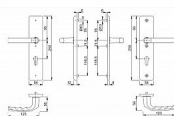

BIRMINGHAM F1/90 klika+MADLO bez překrytí

» DVEŘNÍ KOVÁNÍ » BEZPEČNOSTNÍ A OCHRANNÉ » Štítové bez překrytí

Dodavatelské číslo	804300
EAN	4012789104561
Značka	HOPPE
Kód produktu	05208-0114
Balení	1 ks

Bezpečnostní kování pro vchodové dveře
Bez překrytu vložky
Rozměry: štít 250 x 54 mm, klika 124 mm
Rozteč 72, 90 a 92 mm
V provedení klika - madlo a klika - klika
Povrch elox hliník stříbrný (F1) nebo bronzový (F4)

Dostupnost na hlavním skladě: skladem u dodavatele

Parametry

Značka	HOPPE
Překrytí	Bez překrytí
Provedení	Klika+madlo
Barva	Satén chrom, F1 hliník
Rozteč	90