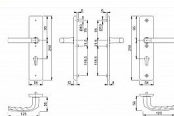

# BIRMINGHAM F1/90 klika+MADLO bez překrytí

» DVEŘNÍ KOVÁNÍ » BEZPEČNOSTNÍ A OCHRANNÉ » Štítové bez překrytí

Dodavatelské číslo	804300
EAN	4012789104561
Značka	HOPPE
Kód produktu	05208-0114
Balení	1 ks

Bezpečnostní kování pro vchodové dveře  
Bez překrytu vložky  
Rozměry: štít 250 x 54 mm, klika 124 mm  
Rozteč 72, 90 a 92 mm  
V provedení klika - madlo a klika - klika  
Povrch elox hliník stříbrný (F1) nebo bronzový (F4)

## Parametry

Značka	HOPPE
Překrytí	Bez překrytí
Provedení	Klika+madlo
Barva	Satén chrom, F1 hliník
Rozteč	90