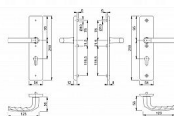

BIRMINGHAM F1/92 klika+klika bez překrytí

» DVEŘNÍ KOVÁNÍ » BEZPEČNOSTNÍ A OCHRANNÉ » Štítové bez překrytí

Dodavatelské číslo	804305
EAN	4012789259834
Značka	HOPPE
Kód produktu	05208-0098
Balení	1 ks

Bezpečnostní kování pro vchodové dveře
Bez překrytu vložky
Rozměry: štít 250 x 54 mm, klika 124 mm
Rozteč 72, 90 a 92 mm
V provedení klika - madlo a klika - klika
Povrch elox hliník stříbrný (F1) nebo bronzový (F4)

Dostupnost na hlavním skladě: skladem u dodavatele

Parametry

Značka	HOPPE
Překrytí	Bez překrytí
Provedení	Klika+klika
Barva	Satén chrom, F1 hliník
Rozteč	92