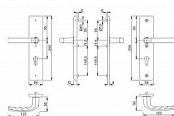

# BIRMINGHAM F1/92 klika+klika bez překrytí

» DVEŘNÍ KOVÁNÍ » BEZPEČNOSTNÍ A OCHRANNÉ » Štítové bez překrytí

|                    |               |
|--------------------|---------------|
| Dodavatelské číslo | 804305        |
| EAN                | 4012789259834 |
| Značka             | HOPPE         |
| Kód produktu       | 05208-0098    |
| Balení             | 1 Ks          |

Bezpečnostní kování pro vchodové dveře  
Bez překrytu vložky  
Rozměry: štít 250 x 54 mm, klika 124 mm  
Rozteč 72, 90 a 92 mm  
V provedení klika - madlo a klika - klika  
Povrch elox hliník stříbrný (F1) nebo bronzový (F4)

## Parametry

|           |                        |
|-----------|------------------------|
| Značka    | HOPPE                  |
| Překrytí  | Bez překrytí           |
| Provedení | Klika+klika            |
| Barva     | Satén chrom, F1 hliník |
| Rozteč    | 92                     |