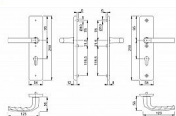

# BIRMINGHAM F4/90 klika+MADLO bez překrytí

» DVEŘNÍ KOVÁNÍ » BEZPEČNOSTNÍ A OCHRANNÉ » Štítové bez překrytí

Dodavatelské číslo	804306
EAN	4012789104578
Značka	HOPPE
Kód produktu	05208-0116
Balení	1 ks

Bezpečnostní kování pro vchodové dveře  
Bez překrytu vložky  
Rozměry: štít 250 x 54 mm, klika 124 mm  
Rozteč 72, 90 a 92 mm  
V provedení klika - madlo a klika - klika  
Povrch elox hliník stříbrný (F1) nebo bronzový (F4)

## Parametry

Značka	HOPPE
Překrytí	Bez překrytí
Provedení	Klika+madlo
Barva	Bronz, F4 bronz elox
Rozteč	90