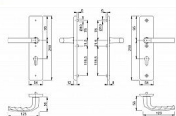

BIRMINGHAM F4/90 klika+MADLO bez překrytí

» DVEŘNÍ KOVÁNÍ » BEZPEČNOSTNÍ A OCHRANNÉ » Štítové bez překrytí

Dodavatelské číslo	804306
EAN	4012789104578
Značka	HOPPE
Kód produktu	05208-0116
Balení	1 Ks

Bezpečnostní kování pro vchodové dveře
Bez překrytu vložky
Rozměry: štít 250 x 54 mm, klika 124 mm
Rozteč 72, 90 a 92 mm
V provedení klika - madlo a klika - klika
Povrch elox hliník stříbrný (F1) nebo bronzový (F4)

Dostupnost sklad SEZAM : u dodavatele
Dostupné sklad dodavatele: sklad dodavatele

Parametry

Značka	HOPPE
Překrytí	Bez překrytí
Provedení	Klika+madlo
Barva	Bronz, F4 bronz elox
Rozteč	90