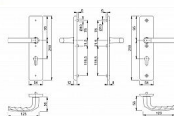

BIRMINGHAM F4/92 klika+MADLO bez překrytí

» DVEŘNÍ KOVÁNÍ » BEZPEČNOSTNÍ A OCHRANNÉ » Štítové bez překrytí

Dodavatelské číslo	804308
EAN	4012789104325
Značka	HOPPE
Kód produktu	05208-0120
Balení	1 ks

Bezpečnostní kování pro vchodové dveře
Bez překrytu vložky
Rozměry: štít 250 x 54 mm, klika 124 mm
Rozteč 72, 90 a 92 mm
V provedení klika - madlo a klika - klika
Povrch elox hliník stříbrný (F1) nebo bronzový (F4)

Dostupnost na hlavním skladě: skladem u dodavatele

Parametry

Značka	HOPPE
Překrytí	Bez překrytí
Provedení	Klika+madlo
Barva	Bronz, F4 bronz elox
Rozteč	92