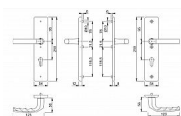

BIRMINGHAM klika+klika bez překrytí bezpečnostní kování

» DVEŘNÍ KOVÁNÍ » BEZPEČNOSTNÍ A OCHRANĚ » Štítové bez překrytí

Značka	HOPPE
Kód produktu	MP05208-0090
Balení	1 Ks

Bezpečnostní kování pro vchodové dveře
Bez překrytí vložky
Rozměry: štít 250 x 54 mm, klika 124 mm
Rozteč 72, 90 a 92 mm
V provedení klika - madlo a klika - klika
Povrch elox hliník stříbrný (F1) nebo bronzový (F4)

Dostupnost sklad SEZAM : u dodavatele
Dostupné sklad dodavatele: momentálně nedostupné

Parametry

Značka	HOPPE
Překrytí	Bez překrytí
Provedení	Klika+klika