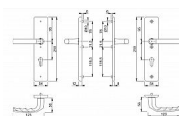

BIRMINGHAM klika+klika bez překrytí bezpečnostní kování

» DVEŘNÍ KOVÁNÍ » BEZPEČNOSTNÍ A OCHRANĚ » Štítové bez překrytí

Značka	HOPPE
Kód produktu	MP05208-0090
Balení	1 ks

Bezpečnostní kování pro vchodové dveře
Bez překrytí vložky
Rozměry: štít 250 x 54 mm, klika 124 mm
Rozteč 72, 90 a 92 mm
V provedení klika - madlo a klika - klika
Povrch elox hliník stříbrný (F1) nebo bronzový (F4)

Dostupnost na hlavním skladě: skladem u dodavatele

Parametry

Značka	HOPPE
Překrytí	Bez překrytí
Provedení	Klika+klika