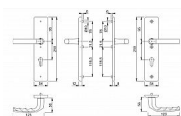

# BIRMINGHAM klika+klika bez překrytí bezpečnostní kování

» DVEŘNÍ KOVÁNÍ » BEZPEČNOSTNÍ A OCHRANĚ » Štítové bez překrytí

Značka	HOPPE
Kód produktu	MP05208-0090
Balení	1 Ks

Bezpečnostní kování pro vchodové dveře  
Bez překrytí vložky  
Rozměry: štít 250 x 54 mm, klika 124 mm  
Rozteč 72, 90 a 92 mm  
V provedení klika - madlo a klika - klika  
Povrch elox hliník stříbrný (F1) nebo bronzový (F4)

## Parametry

Značka	HOPPE
Překrytí	Bez překrytí
Provedení	Klika+klika