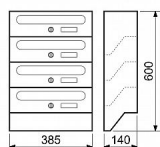

BK.04.CM.SM sestava poštovních schránek

» DŮM, STAVBA, ZAHRADA » POŠTOVNÍ SCHRÁNKY » Ocelové

Dodavatelské číslo	0827-41576
EAN	8592218041576
Značka	RICHTER
Kód produktu	04081-1973
Balení	0 ks

Hotová sestava ocelových schránek

- Možnost tvorby sestav vedle sebe

Rozměr sestavy š/v/h: 385 x 600 x 140 mm

Rozměr vhozu š/v: 340 x 24 mm

Počet schránek v sestavě: 4

- Balení á schránka 2 ks klíčů, 4 ks ocelových šroubů a 4 hmoždinek

Síla materiálu:

- tělo 0,6 mm
- dvířka 0,5 mm

Hmotnost netto: 4,70 kg

Barva:

CM (černá matná)

SM (stříbrná matná)

Dostupnost na hlavním skladě:

skladem u dodavatele

Parametry