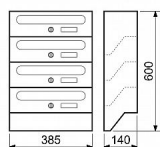

BK.04.CM.SM sestava poštovních schránek

» DŮM, STAVBA, ZAHRADA » POŠTOVNÍ SCHRÁNKY » Ocelové

Dodavatelské číslo	0827-41576
EAN	8592218041576
Značka	RICHTER
Kód produktu	04081-1973

Hotová sestava ocelových schránek

- Možnost tvorby sestav vedle sebe

Rozměr sestavy š/v/h: 385 x 600 x 140 mm

Rozměr vhozu š/v: 340 x 24 mm

Počet schránek v sestavě: 4

- Balení á schránka 2 ks klíčů, 4 ks ocelových šroubů a 4 hmoždinek

Síla materiálu:

- tělo 0,6 mm
- dvířka 0,5 mm

Hmotnost netto: 4,70 kg

Barva:

CM (černá matná)

SM (stříbrná matná)

Dostupnost sklad SEZAM :

u dodavatele

Dostupné sklad dodavatele: