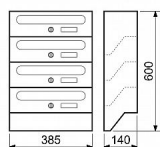

BK.04.CM.SM sestava poštovních schránek

» DŮM, STAVBA, ZAHRADA » POŠTOVNÍ SCHRÁNKY » Ocelové

Dodavatelské číslo	0827-41576
EAN	8592218041576
Značka	RICHTER
Kód produktu	04081-1973

Hotová sestava ocelových schránek

- Možnost tvorby sestav vedle sebe

Rozměr sestavy š/v/h: 385 x 600 x 140 mm

Rozměr vhozu š/v: 340 x 24 mm

Počet schránek v sestavě: 4

- Balení á schránka 2 ks klíčů, 4 ks ocelových šroubů a 4 hmoždinek

Síla materiálu:

- tělo 0,6 mm
- dvířka 0,5 mm

Hmotnost netto: 4,70 kg

Barva:

CM (černá matná)

SM (stříbrná matná)

Dostupnost sklad SEZAM :

u dodavatele

Dostupné sklad dodavatele:

sklad dodavatele

Parametry

Značka	RICHTER