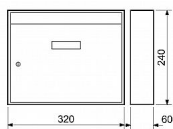

BK.24.BM bílá poštovní schránka panel

» DŮM, STAVBA, ZAHRADA » POŠTOVNÍ SCHRÁNKY » Ocelové

Dodavatelské číslo	0871-14709
EAN	8592218014709
Značka	RICHTER
Kód produktu	04081-0020
Balení	1 Ks

Ocelová schránka vhodná pro použití i do sestav

Rozměr š/v/h: 320 x 240 x 60 mm

Rozměr vhozu š/v: 294 x 21 mm

Síla materiálu: 0,7 mm

Hmotnost netto: 1,3 kg

Balení vč. mont. materiálu a 2 ks klíčů

Dostupnost sklad SEZAM :

skladem

Parametry

Značka	RICHTER
Barva	Bílá