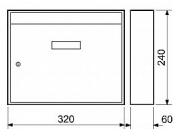

BK.24.BM bílá poštovní schránka panel

» DŮM, STAVBA, ZAHRADA » POŠTOVNÍ SCHRÁNKY » Ocelové

Dodavatelské číslo	0827-14709
EAN	8592218014709
Značka	RICHTER
Kód produktu	04081-0020
Balení	1 ks

Ocelová schránka vhodná pro použití i do sestav

Rozměr š/v/h: 320 x 240 x 60 mm

Rozměr vhozu š/v: 294 x 21 mm

Síla materiálu: 0,7 mm

Hmotnost netto: 1,3 kg

Balení vč. mont. materiálu a 2 ks klíčů

Dostupnost na hlavním skladě: skladem

Parametry

Značka	RICHTER
Barva	Bílá