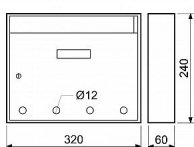

BK.24.D.BM bílá poštovní schránka s otvory

» DŮM, STAVBA, ZAHRADA » POŠTOVNÍ SCHRÁNKY » Ocelové

Dodavatelské číslo	0827-23404
EAN	8592218023404
Značka	RICHTER
Kód produktu	04081-0062

Ocelová schránka s otvory pro částečný průhled do jejího vnitřku

Možnost kombinace s domovními čísly ve shodném povrchu a barvě!

Vhodná pro použití i do sestav

Rozměr š/v/h: 320 x 240 x 60 mm

Rozměr vhozu š/v: 294 x 21 mm

Síla materiálu: 0,7 mm

Hmotnost netto: 1,2 kg

Balení vč. mont. materiálu a 2 ks klíčů