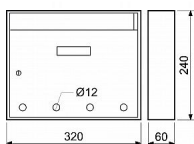

BK.24.D.BM bílá poštovní schránka s otvory

» DŮM, STAVBA, ZAHRADA » POŠTOVNÍ SCHRÁNKY » Ocelové

Dodavatelské číslo	0827-23404
EAN	8592218023404
Značka	RICHTER
Kód produktu	04081-0062
Balení	0 ks

Ocelová schránka s otvory pro částečný průhled do jejího vnitřku

Možnost kombinace s domovními čísly ve shodném povrchu a barvě!

Vhodná pro použití i do sestav

Rozměr š/v/h: 320 x 240 x 60 mm

Rozměr vhozu š/v: 294 x 21 mm

Síla materiálu: 0,7 mm

Hmotnost netto: 1,2 kg

Balení vč. mont. materiálu a 2 ks klíčů

Dostupnost na hlavním skladě: skladem u dodavatele

Parametry

Značka	RICHTER
Barva	Bílá