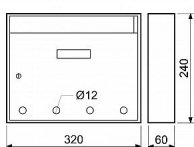

BK.24.D.HM hnědá poštovní schránka s otvory

» DŮM, STAVBA, ZAHRADA » POŠTOVNÍ SCHRÁNKY » Ocelové

Dodavatelské číslo	0871-23398
EAN	8592218023398
Značka	RICHTER
Kód produktu	04081-0060
Balení	1 Ks

Ocelová schránka s otvory pro částečný průhled do jejího vnitřku

Možnost kombinace s domovními čísly ve shodném povrchu a barvě!

Vhodná pro použití i do sestav

Rozměr š/v/h: 320 x 240 x 60 mm

Rozměr vhozu š/v: 294 x 21 mm

Síla materiálu: 0,7 mm

Hmotnost netto: 1,2 kg

Balení vč. mont. materiálu a 2 ks klíčů

Dostupnost sklad SEZAM :

u dodavatele

Dostupné sklad dodavatele:

sklad dodavatele

Parametry

Značka	RICHTER
Barva	Hnědá