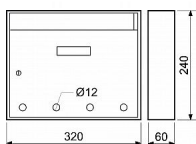

BK.24.D.SM šedá poštovní schránka s otvory

» DŮM, STAVBA, ZAHRADA » POŠTOVNÍ SCHRÁNKY » Ocelové

Dodavatelské číslo	0827-23381
EAN	8592218023381
Značka	RICHTER
Kód produktu	04081-0064

Ocelová schránka s otvory pro částečný průhled do jejího vnitřku

Možnost kombinace s domovními čísly ve shodném povrchu a barvě!

Vhodná pro použití i do sestav

Rozměr š/v/h: 320 x 240 x 60 mm

Rozměr vhozu š/v: 294 x 21 mm

Síla materiálu: 0,7 mm

Hmotnost netto: 1,2 kg

Balení vč. mont. materiálu a 2 ks klíčů