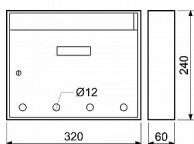

BK.24.D.SM šedá poštovní schránka s otvory

» DŮM, STAVBA, ZAHRADA » POŠTOVNÍ SCHRÁNKY » Ocelové

Dodavatelské číslo	0827-23381
EAN	8592218023381
Značka	RICHTER
Kód produktu	04081-0064
Balení	0 ks

Ocelová schránka s otvory pro částečný průhled do jejího vnitřku

Možnost kombinace s domovními čísly ve shodném povrchu a barvě!

Vhodná pro použití i do sestav

Rozměr š/v/h: 320 x 240 x 60 mm

Rozměr vhozu š/v: 294 x 21 mm

Síla materiálu: 0,7 mm

Hmotnost netto: 1,2 kg

Balení vč. mont. materiálu a 2 ks klíčů