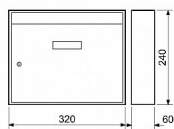

BK.24.HM hnědá poštovní schránka panel

» DŮM, STAVBA, ZAHRADA » POŠTOVNÍ SCHRÁNKY » Ocelové

Dodavatelské číslo	0871-14716
EAN	8592218014716
Značka	RICHTER
Kód produktu	04081-0010
Balení	1 Ks

Ocelová schránka vhodná pro použití i do sestav

Rozměr š/v/h: 320 x 240 x 60 mm

Rozměr vhozu š/v: 294 x 21 mm

Síla materiálu: 0,7 mm

Hmotnost netto: 1,3 kg

Balení vč. mont. materiálu a 2 ks klíčů

Dostupnost sklad SEZAM :

skladem

Parametry

Značka	RICHTER